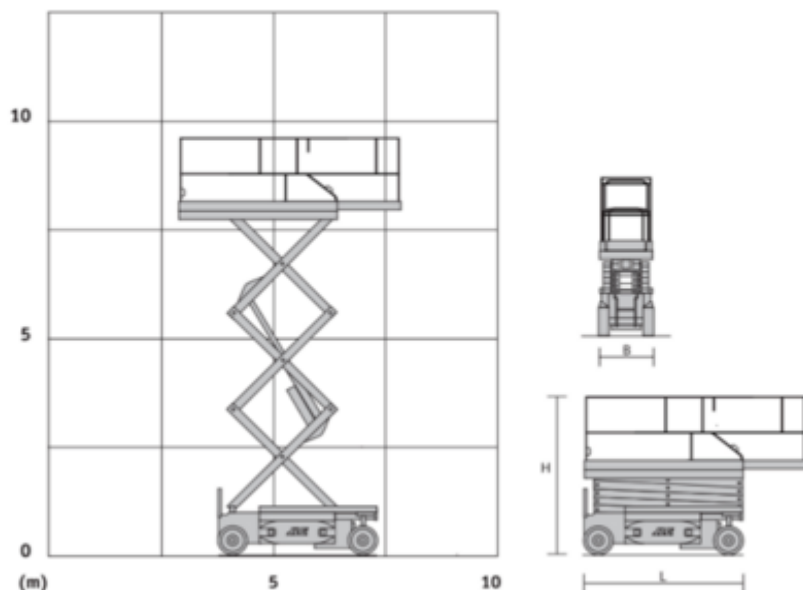

Wyszukiwarka maszyn

ESM098

Machine rental classification

↕ 9.8

 230

Wymagana odzież ochronna

Specyfikacja

Napęd podnoszenia	Elektryczny	Liczba osób na platformie	1 2
Napęd	Elektryczny	Manerwowanie na wysokości	Tak
Maksymalna wysokość robocza (m)	7.8	Ładowanie (V)	100-120v 220-240 V
Maksymalna wysokość platformy (m)	7.8	Teren i opony	Wewnątrz, Bez znakowania Twardy
Maksymalny wycięg roboczy (m)		Zużycie (kWh)	8.73
Udźwig załadunku (kg)	230	Emisja CO2 na godzinę (kg)	6.42528
Waga (kg)	1996		
Wymiary transportowe (dł x szer. x wys.)	2.3 x 0.81 x 1.98		
Wymiary platformy (dł x szer.)	2.3 x 0.76		