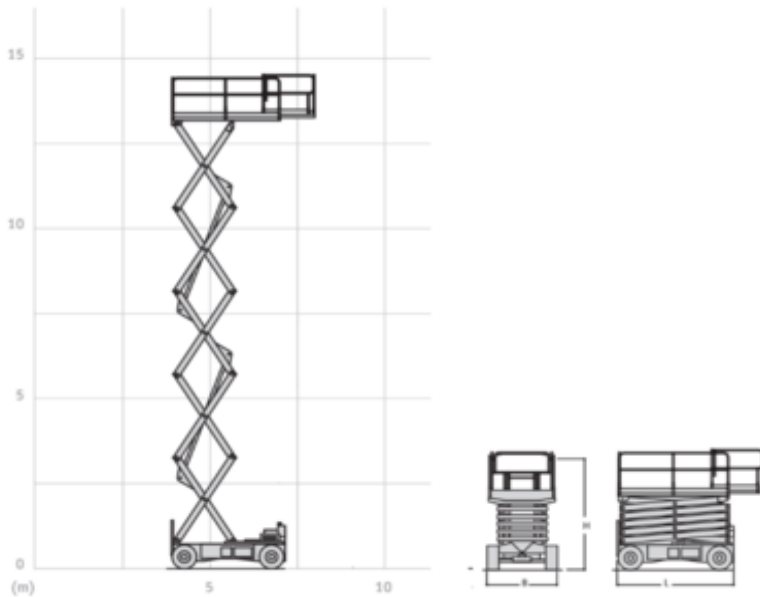

Wyszukiwarka maszyn

ESS140

Machine rental classification

↕ 13.6

 360

Wymagana odzież ochronna

Specyfikacja

| | | | |
|--|--------------------|----------------------------|---|
| Napęd podnoszenia | Elektryczny | Manerwowanie na wysokości | Tak |
| Napęd | Elektryczny | Ładowanie (V) | 100-120v 220-240 V |
| Maksymalna wysokość robocza (m) | 14.19 | Teren i opony | Wewnątrz Na zewnątrz, Bez znakowania Twardy |
| Maksymalna wysokość platformy (m) | 12.2 | Zużycie (kWh) | 8.73 |
| Maksymalny zasięg roboczy (m) | | Emisja CO2 na godzinę (kg) | 6.42528 |
| Udźwig załadunku (kg) | 360 | | |
| Waga (kg) | 5300 | | |
| Wymiary transportowe (dł x szer. x wys.) | 3.07 x 1.75 x 2.04 | | |
| Wymiary platformy (dł x szer.) | 2.92 x 1.65 | | |