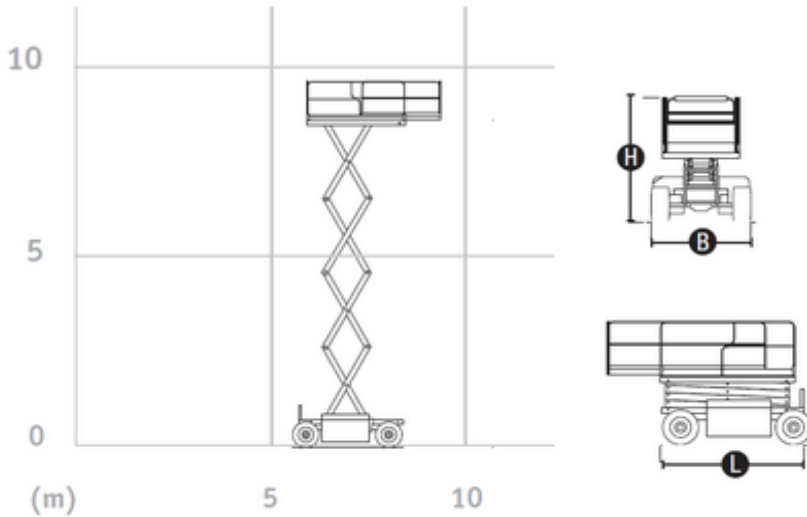

Wyszukiwarka maszyn

DSS099

Machine rental classification

↕ 9.9

 565

Wymagana odzież ochronna

Specyfikacja

Napęd podnoszenia	Diesel
Napęd	Diesel
Maksymalna wysokość robocza (m)	7.92
Maksymalna wysokość platformy (m)	7.9
Maksymalny wysięg roboczy (m)	
Udźwig załadunku (kg)	570
Waga (kg)	3390
Wymiary transportowe (dł x szer. x wys.)	2.67 x 1.75 x 1.47
Wymiary platformy (dł x szer.)	1.65 x 2.59

Manerwowanie na wysokości	Tak
Teren i opony	Na zewnątrz, Twardy