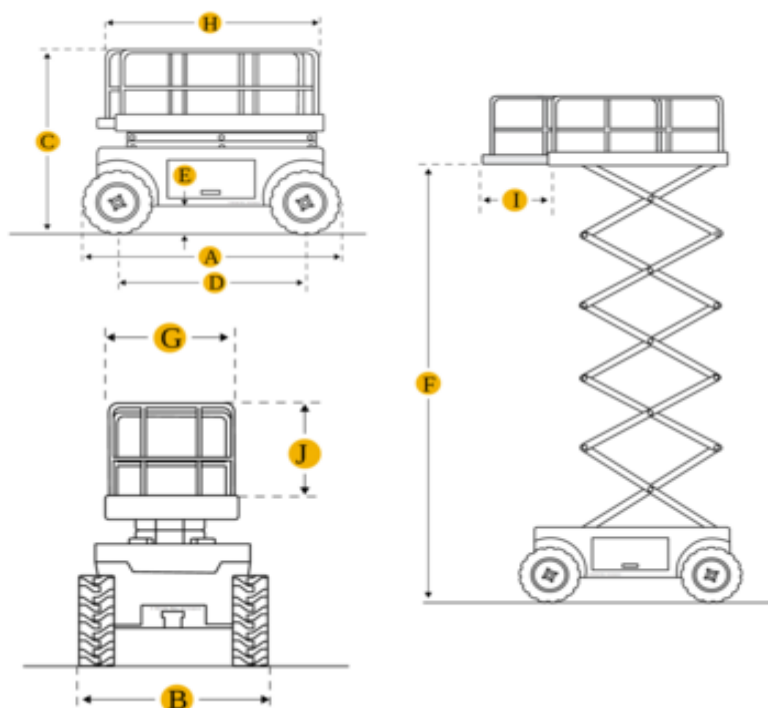

Genie GS4390RT Scissor Lift

Wyszukiwarka maszyn

DSW150

Machine rental classification

↕ 15

 454

Wymagana odzież ochronna

## Specyfikacja

Napęd podnoszenia	Diesel
Napęd	Diesel
Maksymalna wysokość robocza (m)	15.11
Maksymalna wysokość platformy (m)	13.11
Maksymalny wycięg roboczy (m)	
Udźwig załadunku (kg)	680
Waga (kg)	5957
Wymiary transportowe (dł x szer. x wys.)	3.94 x 2.29 x 2.25
Wymiary platformy (dł x szer.)	3.89 x 1.83

Liczba osób na platformie	3+
Manerwowanie na wysokości	Tak
Teren i opony	Na zewnątrz, Twardy