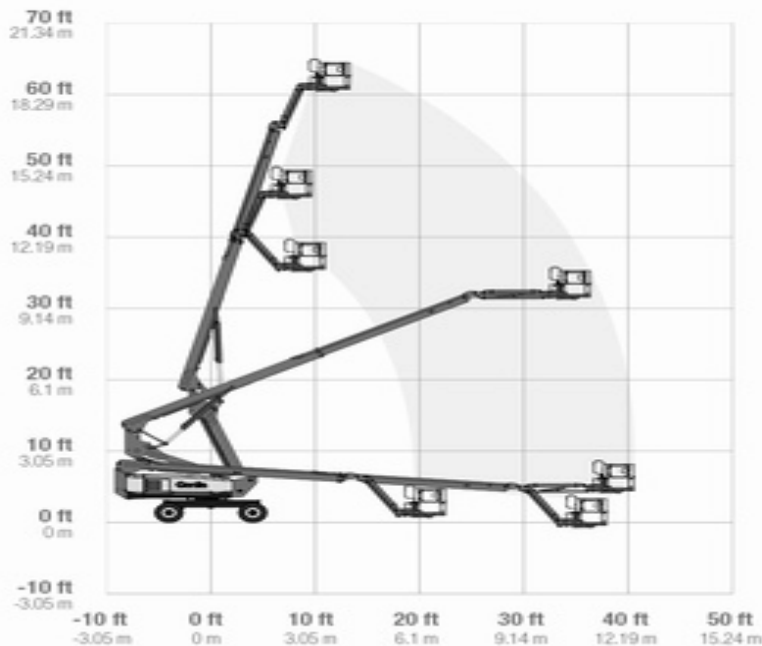

Wyszukiwarka maszyn

DBT205

Machine rental classification

↕ 20.5

20.5

KG 230

Wymagana odzież ochronna

RANGE OF MOTION S[®]-60 J

Specyfikacja

Napęd podnoszenia	Diesel
Napęd	Diesel
Maksymalna wysokość robocza (m)	20.5
Maksymalna wysokość platformy (m)	18.5
Maksymalny zasięg roboczy (m)	20.5
Maksymalny zasięg pracy	20.5
Udźwig załadunku (kg)	300
Waga (kg)	7550

Wymiary transportowe (dł x szer. x wys.) 9.7 x 2.49 x 2.69

Wymiary platformy (dł x szer.)	0.91 x 2.44
Liczba osób na platformie	2
Manerwowanie na wysokości	Tak
Teren i opony	Na zewnątrz Ciężkim terenie, Foam filled