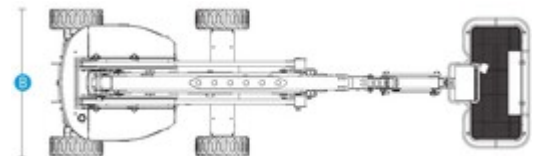

## Specyfikacja

Napęd podnoszenia	Elektryczny
Napęd	Elektryczny
Maksymalna wysokość robocza (m)	17.8
Maksymalna wysokość platformy (m)	15.8
Maksymalny zasięg roboczy (m)	9.3
Maksymalny zasięg pracy	9.3
Max. wysokość przy pełnym wysięgu bocznym (m)	7.90
Udźwig ładunku (kg)	230
Waga (kg)	7300

Wymiary transportowe (dł x szer. x wys.)	7.6 x 2.3 x 2.25
Wymiary platformy (dł x szer.)	1.45 x 0.85
Liczba osób na platformie	2
Prześwit (m)	0.37
Prędkość jazdy (km/h)	5.2
Manerwowanie na wysokości	Tak
Ładowanie (V)	220-240 V
Teren i opony	Wewnątrz Na zewnątrz, Foam filled