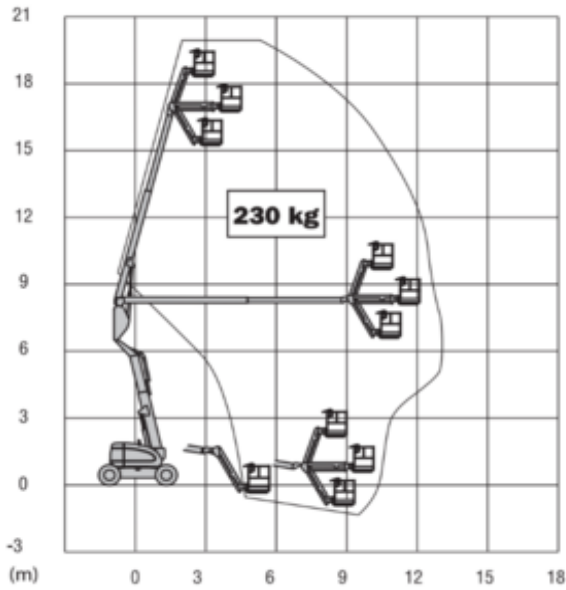

Wyszukiwarka maszyn

DBA205

Machine rental classification

↕ 20.5

12

KG 227

Wymagana odzież ochronna

Specyfikacja

Napęd podnoszenia	Diesel
Napęd	Diesel
Maksymalna wysokość robocza (m)	20.5
Maksymalna wysokość platformy (m)	18.5
Maksymalny zasięg roboczy (m)	12.75
Maksymalny zasięg pracy	12.1
Max. wysokość przy pełnym wysięgu bocznym (m)	8.09
Udźwig załadunku (kg)	230
Waga (kg)	10660

Wymiary transportowe (dł x szer. x wys.)	8.82 x 2.49 x 2.57
Wymiary platformy (dł x szer.)	1.83 x 0.91
Liczba osób na platformie	2
Manerwowanie na wysokości	Tak
Teren i opony	Na zewnątrz, Foam filled
Zużycie (L/h)	7.1
Emisja CO2 na godzinę (kg)	18.957