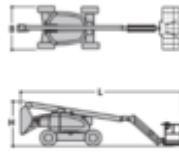

Wyszukiwarka maszyn

DBA205

Machine rental classification

↕ 20.5

12

KG 227

Wymagana odzież ochronna

Specyfikacja

Napęd podnoszenia	Diesel
Napęd	Diesel
Maksymalna wysokość robocza (m)	20.5
Maksymalna wysokość platformy (m)	18.5
Maksymalny zasięg roboczy (m)	12.75
Maksymalny zasięg pracy	12.1
Max. wysokość przy pełnym wysięgu bocznym (m)	8.09
Udźwig załadunku (kg)	230
Waga (kg)	10660

Wymiary transportowe (dł x szer. x wys.)	8.82 x 2.49 x 2.57
Wymiary platformy (dł x szer.)	1.83 x 0.91
Liczba osób na platformie	2
Manerwowanie na wysokości	Tak
Teren i opony	Na zewnątrz, Foam filled
Zużycie (L/h)	7.1
Emisja CO2 na godzinę (kg)	18.957