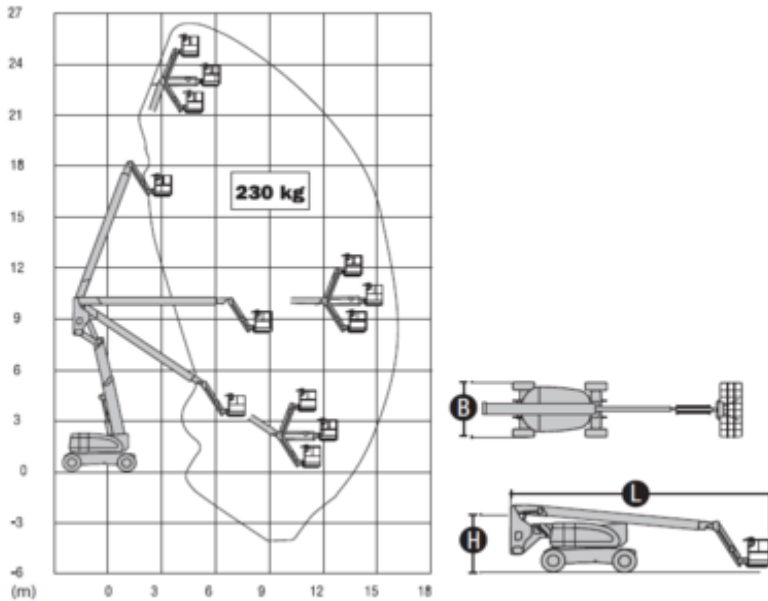

Wyszukiwarka maszyn

DBA260

Machine rental classification

↕ 26

15.5

KG 227

Wymagana odzież ochronna

## Specyfikacja

Napęd podnoszenia	Diesel	Wymiary transportowe (dł x szer. x wys.)	11.13 x 2.49 x 3
Napęd	Diesel	Wymiary platformy (dł x szer.)	1.83 x 0.91
Maksymalna wysokość robocza (m)	26.4	Liczba osób na platformie	2
Maksymalna wysokość platformy (m)	24.4	Promień obrotu (°)	360
Maksymalny zasięg roboczy (m)	15.70	Manerwowanie na wysokości	Tak
Maksymalny zasięg pracy	15.7	Teren i opony	Na zewnątrz, Foam filled
Max. wysokość przy pełnym wysięgu bocznym (m)	9.78	Zużycie (L/h)	7.1
Udźwig załadunku (kg)	230	Emisja CO2 na godzinę (kg)	18.957
Waga (kg)	16110		