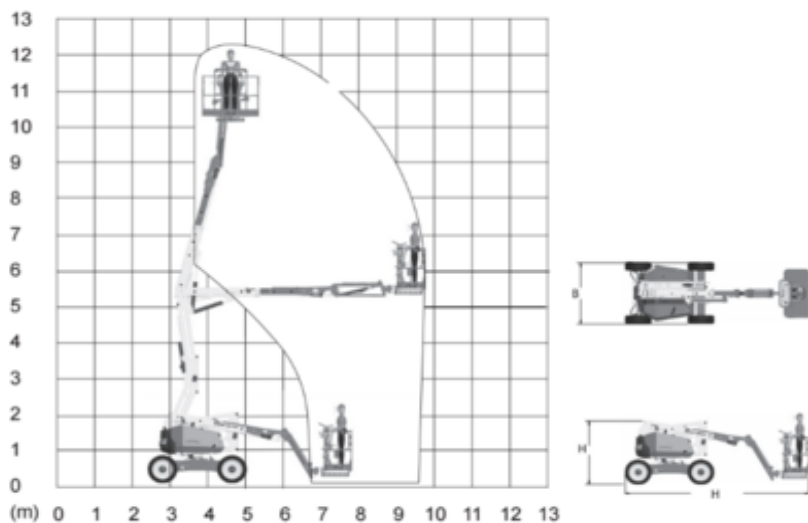

Wyszukiwarka maszyn

DBA125

Machine rental classification

↕ 12.5

∩ 6

KG 227

Wymagana odzież ochronna

Specyfikacja

Napęd podnoszenia	Diesel	Wymiary transportowe (dł x szer. x wys.)	5.52 x 1.93 x 2
Napęd	Diesel	Wymiary platformy (dł x szer.)	1.52 x 0.76
Maksymalna wysokość robocza (m)	12.3	Liczba osób na platformie	2
Maksymalna wysokość platformy (m)	10.3	Manerwowanie na wysokości	Tak
Maksymalny zasięg roboczy (m)	6.1	Teren i opony	Na zewnątrz, Foam filled
Maksymalny zasięg pracy	6.1	Zużycie (L/h)	4
Max. wysokość przy pełnym wysięgu bocznym (m)	5.18	Emisja CO2 na godzinę (kg)	10.68
Udźwig załadunku (kg)	230		
Waga (kg)	4450		