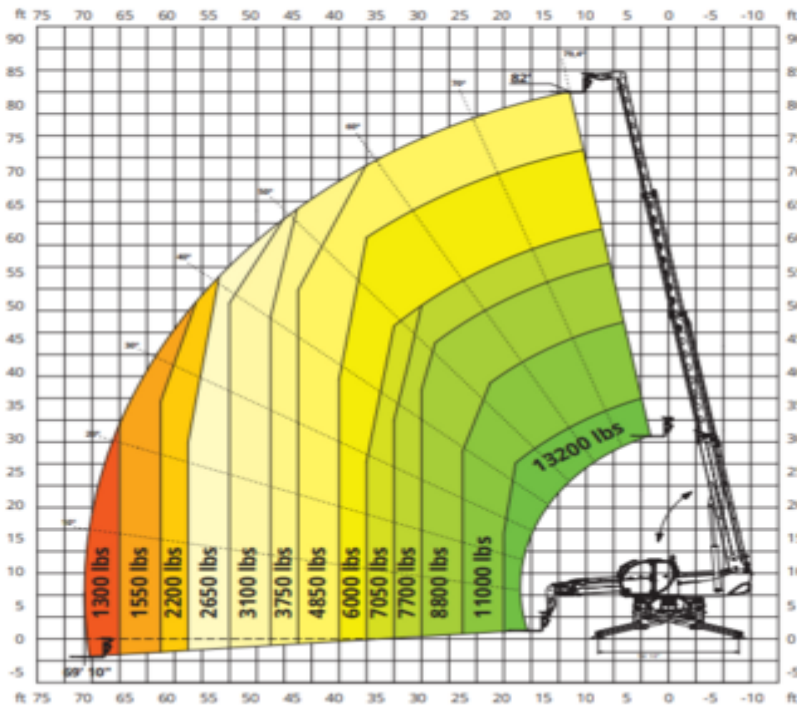

Magni RTH6.25 Rundtsvingende teleksoptruck

Diesel

360° LOAD CHART ON FULLY EXTENDED STABILIZERS

Maskinkode

RT6025

Machine rental classification

↕ 25

21

KG 6000

Sikkerhetsutstyr påkrevd

Spesifikasjoner

Drivkraft ved heving	Diesel	Terreng og dekk	Utendørs Terrenggående, Air filled
Drivkraft ved kjøring	Diesel		
Maskimal arbeidshøyde (m)	25		
Horizontal rekkevidde (m)	20.7		
Løftekapasitet (kg)	6000		
Maskin vekt (kg)	18000		
Transportdimensjoner (DxBxH)	7.63 x 2.53 x 3.15		
Personer i kurven	1		
Hevet manøvrering	Ja		