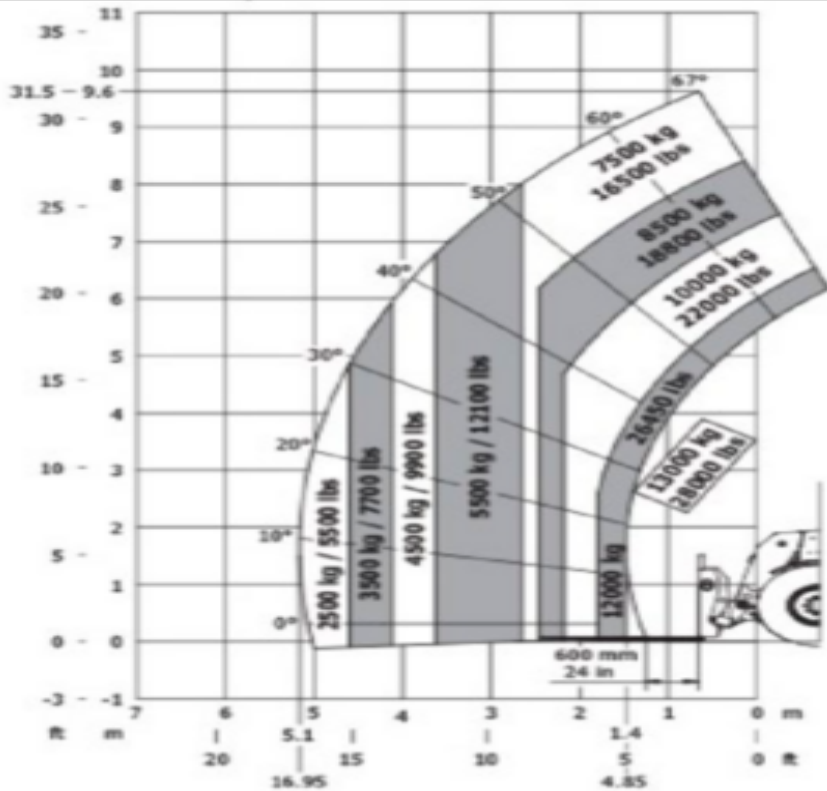

Manitou MHT10130 Teleskoplaster

Diesel

Maskinkode

ST1210

Machine rental classification

↕ 10

5.5

KG 12000

Sikkerhetsutstyr påkrevd

Spesifikasjoner

Drivkraft ved heving	Diesel	Terreng og dekk	Utendørs Terrenggående, Air filled
Drivkraft ved kjøring	Diesel		
Maskimal arbeidshøyde (m)	9.62		
Horizontal rekkevidde (m)	5.4		
Løftekapasitet (kg)	13000		
Maskin vekt (kg)	18490		
Transportdimensjoner (DxBxH)	7.75 x 2.5 x 2.9		
Personer i kurven	1		
Hevet manuvrering	Ja		