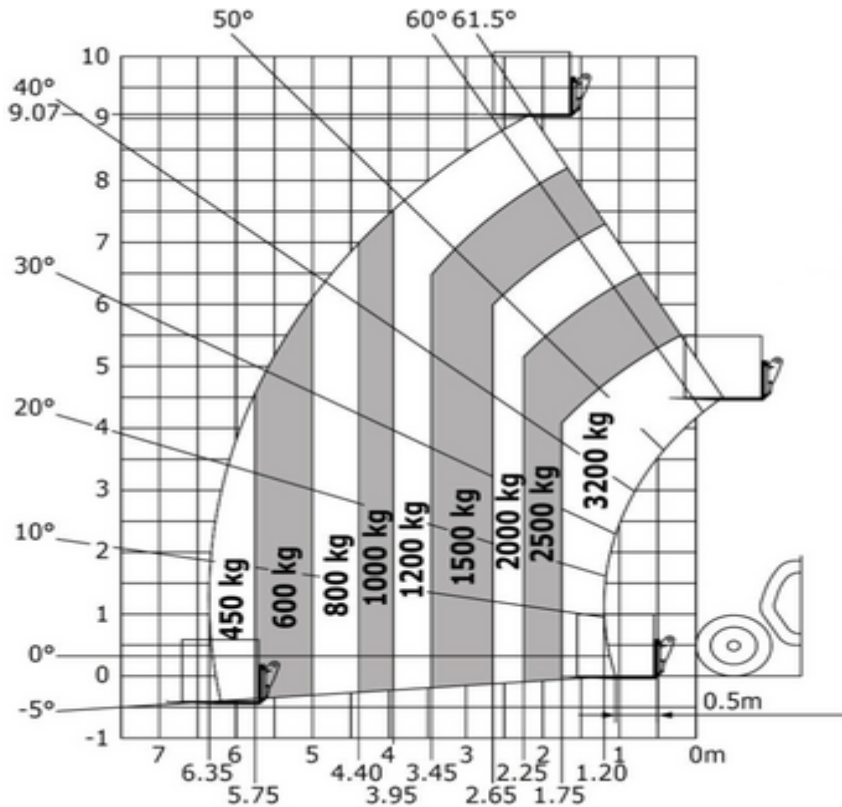

Manitou MT932 Teleskoplaster

Diesel

Maskinkode

ST3209

Machine rental classification

↕ 9

7

KG 3200

Sikkerhetsutstyr påkrevd

Spesifikasjoner

Drivkraft ved heving	Diesel
Drivkraft ved kjøring	Diesel
Maskimal arbeidshøyde (m)	8.8
Horizontal rekkevidde (m)	6.6
Løftekapasitet (kg)	3200
Maskin vekt (kg)	7980
Transportdimensjoner (DxBxH)	5.88 x 2.34 x 2.3
Personer i kurven	1
Hevet manøvrering	Ja

Terreng og dekk	Utendørs Terrenggående, Air filled
Forbruk (L/h)	6.6
CO2-utslipp pr time (kg)	17.622

Enhver innsats er gjort for å presentere fullstendig og nøyaktig maskinformasjon. Riwal gir ingen forsikring eller garanti for informasjonen og påtar seg intet ansvar for eventuelle skader. Dette dokumentet er ment som en veiledning for valg. Vennligst konsulter maskininspeksjonsdokumentasjonen tilgjengelig gjennom Riwal for sertifiserte maskinspesifikasjoner.

Riwal Norge
+47 22 32 41 10
lift_no@riwal.com