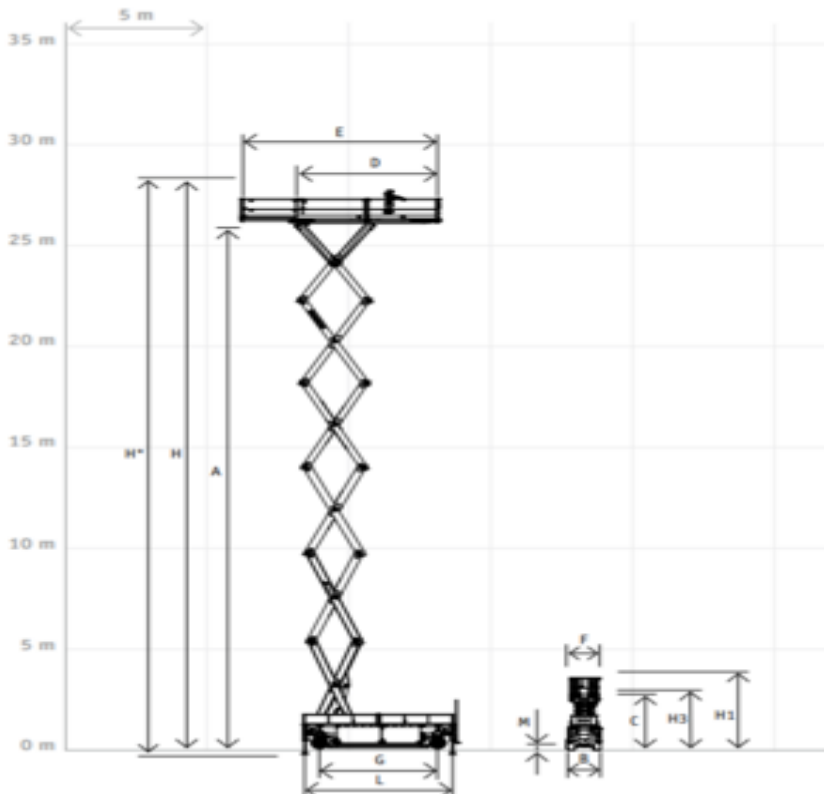

# Hollandlift HL-285E13 Sakselift

Elektrisk

Maskinkode

ESN282

Maskinutleieklassifiseringer

↕ 28.2

750

Sikkerhetsutstyr påkrevd

## Spesifikasjoner

Drivkraft ved heving	Elektrisk
Drivkraft ved kjøring	Elektrisk
Maskimal arbeidshøyde (m)	28.2
Maskimal platformshøyde (m)	26.2
Horizontal rekkevidde (m)	
Løftekapasitet (kg)	750
Maskin vekt (kg)	18770
Transportdimensjoner (DxBxH)	5.6 x 1.32 x 3.21
Plattformens dimensjoner (DxB)	5.21 x 1.3