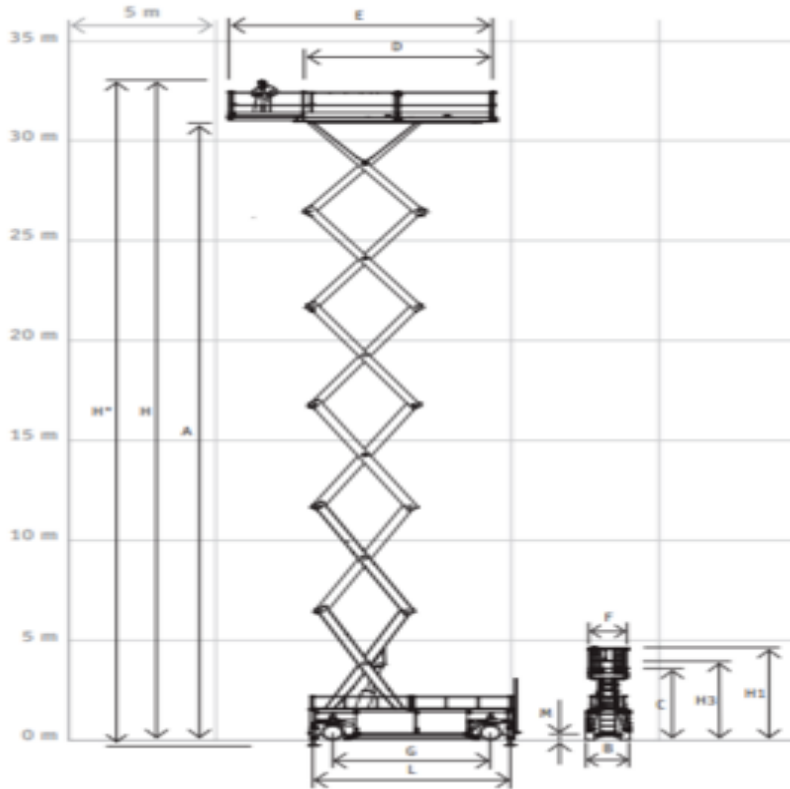

Hollandlift HL-330E14 Sakselift

Elektrisk

Maskinkode

ESN330

Maskinutleieklassifiseringer

↕ 33

KG 600

Sikkerhetsutstyr påkrevd

Spesifikasjoner

Drivkraft ved heving	Elektrisk
Drivkraft ved kjøring	Elektrisk
Maskimal arbeidshøyde (m)	33
Maskimal platformshøyde (m)	31
Horizontal rekkevidde (m)	
Løftekapasitet (kg)	600
Maskin vekt (kg)	24000
Transportdimensjoner (DxBxH)	6.6 x 1.4 x 3.2
Plattformens dimensjoner (DxB)	6.4 x 1.2