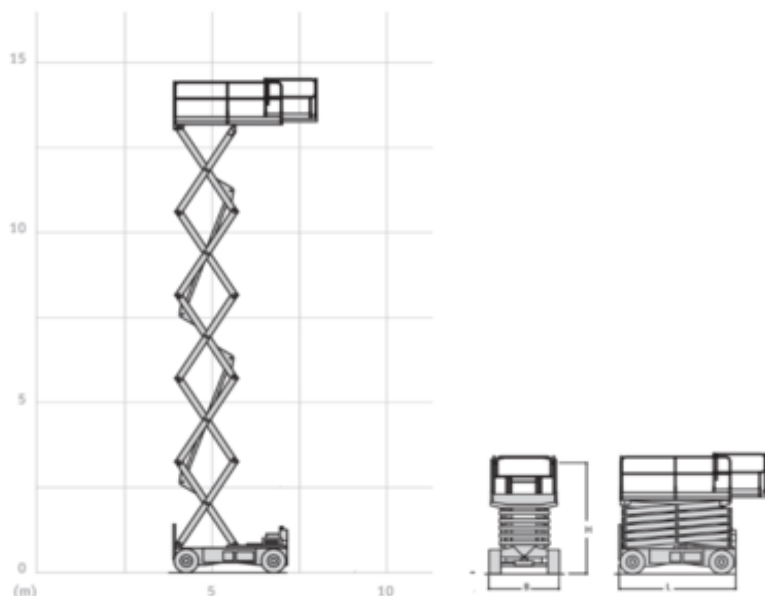

Maskinkode

ESS140

Maskinutleieklassifiseringer

↕ 13.6

360

Sikkerhetsutstyr påkrevd

Spesifikasjoner

Drivkraft ved heving	Elektrisk
Drivkraft ved kjøring	Elektrisk
Maskimal arbeidshøyde (m)	14.19
Maskimal plattformshøyde (m)	12.2
Horizontal rekkevidde (m)	
Løftekapasitet (kg)	360
Maskin vekt (kg)	5300
Transportdimensjoner (DxBxH)	3.07 x 1.75 x 2.04
Plattformens dimensjoner (DxB)	2.92 x 1.65

Hevet manøvrering	Ja
Lading (V)	100-120v 220-240 V
Terrang og dekk	Innendørs Utendørs, Ikke-merking Myk
Forbruk (kWh)	8.73
CO2-utslipp pr time (kg)	0.2619