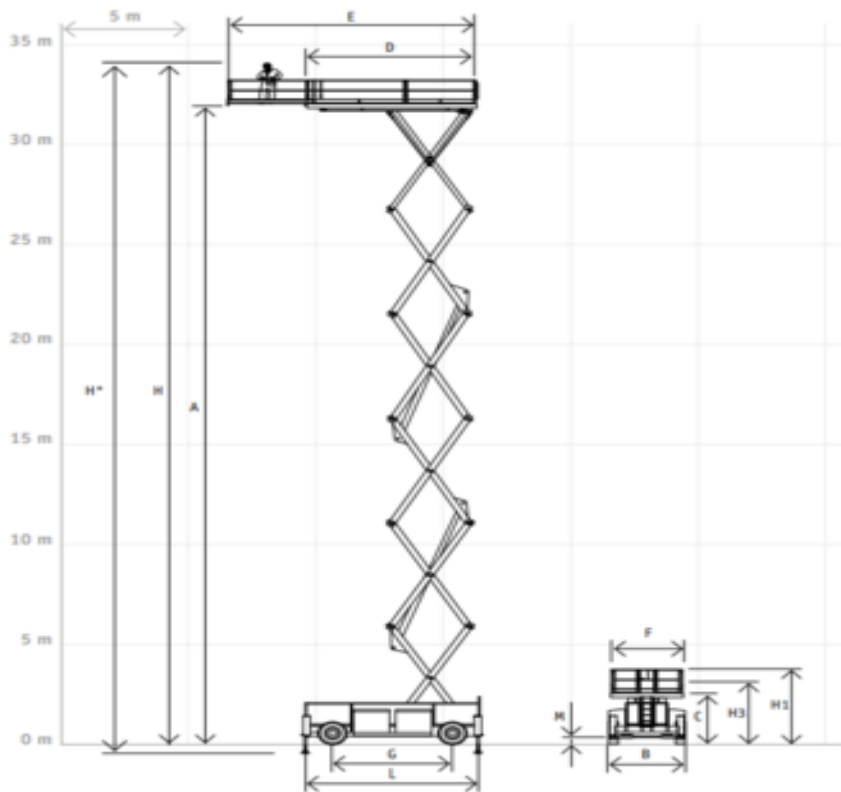

Hollandlift HL-340E30 Sakselift

Elektrisk

Maskinkode

ESW340

Maskinutleieklassifiseringer

↕ 34

KG 1000

Sikkerhetsutstyr påkrevd

Spesifikasjoner

Drivkraft ved heving	Elektrisk	Personer i kurven	3 3+
Drivkraft ved kjøring	Elektrisk	Hevet manøvrering	Ja
Maskimal arbeidshøyde (m)	33.7	Lading (V)	380-415 V
Maskimal plattformshøyde (m)	31.7	Terrang og dekk	Utendørs, Myk
Horizontal rekkevidde (m)			
Løftekapasitet (kg)	1000		
Maskin vekt (kg)	31200		
Transportdimensjoner (DxBxH)	7.02 x 2.98 x 3.63		
Plattformens dimensjoner (DxB)	9.66 x 2.8		