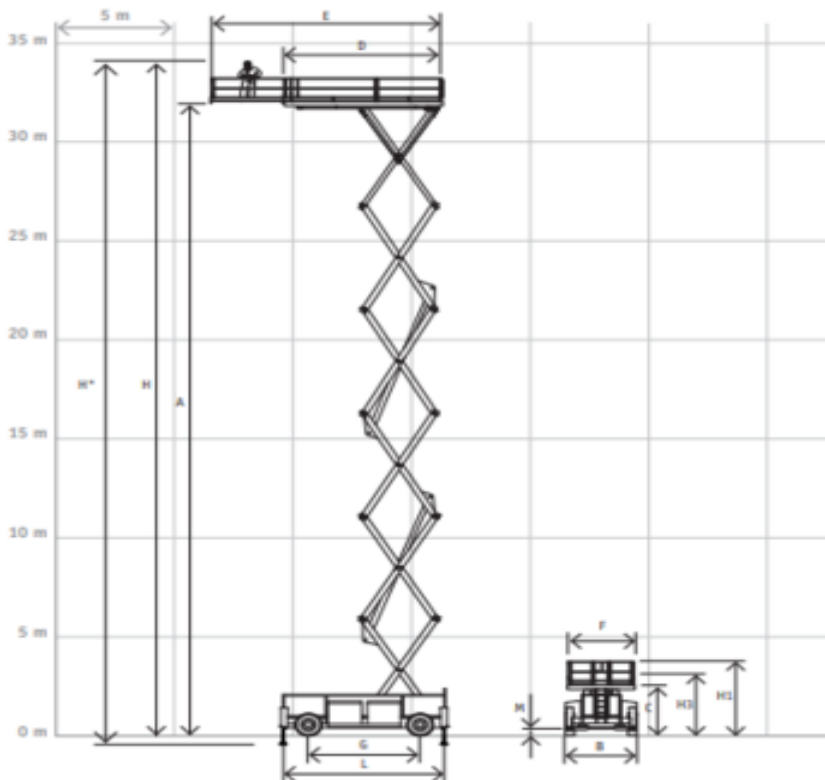

Hollandlift HL-340D30 Sakselift

Diesel

Maskinkode

DSW340

Maskinutleieklassifiseringer

↕ 34

KG 1000

Sikkerhetsutstyr påkrevd

Spesifikasjoner

Drivkraft ved heving	Diesel
Drivkraft ved kjøring	Diesel
Maskimal arbeidshøyde (m)	33.7
Maskimal platformshøyde (m)	31.7
Horizontal rekkevidde (m)	
Løftekapasitet (kg)	1000
Maskin vekt (kg)	31200
Transportdimensjoner (DxBxH)	7.02 x 2.98 x 3.63
Plattformens dimensjoner (DxB)	6.66 x 2.8