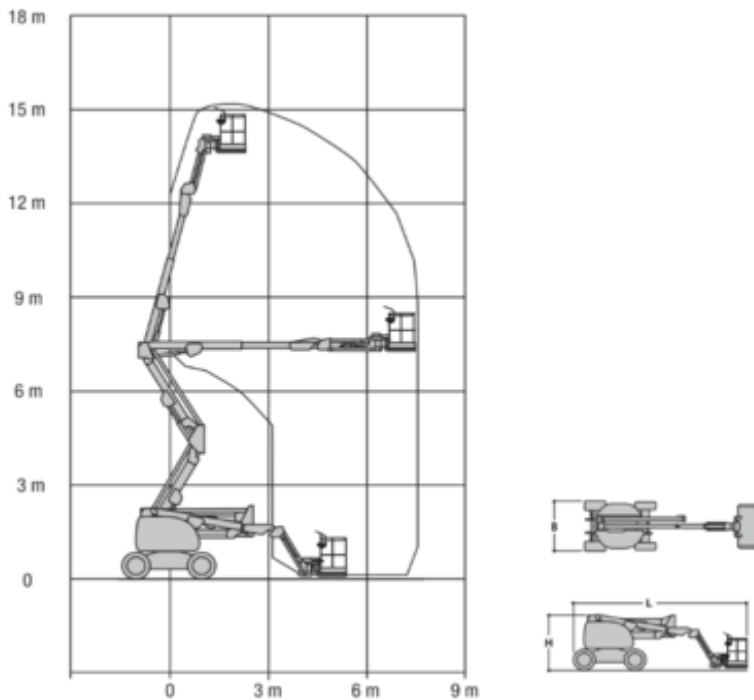

Maskinkode

DBA160

Machine rental classification

↕ 16

7.5

KG 227

Sikkerhetsutstyr påkrevd

Spesifikasjoner

Drivkraft ved heving	Diesel	Transportdimensjoner (DxBxH)	6.58 x 2.36 x 2.27
Drivkraft ved kjøring	Diesel	Plattformens dimensjoner (DxB)	1.83 x 0.76
Maskimal arbeidshøyde (m)	15.8	Personer i kurven	2
Maskimal plattformshøyde (m)	13.8	Hevet manøvrering	Ja
Horizontal rekkevidde (m)	7.5	Terreng og dekk	Utendørs, Foam filled
Maksimal plattform utskyv	7.5	Forbruk (L/h)	7.6
Opp og over høyde (m)	6.09	CO2-utslipp pr time (kg)	20.292
Løftekapasitet (kg)	250		
Maskin vekt (kg)	6495		