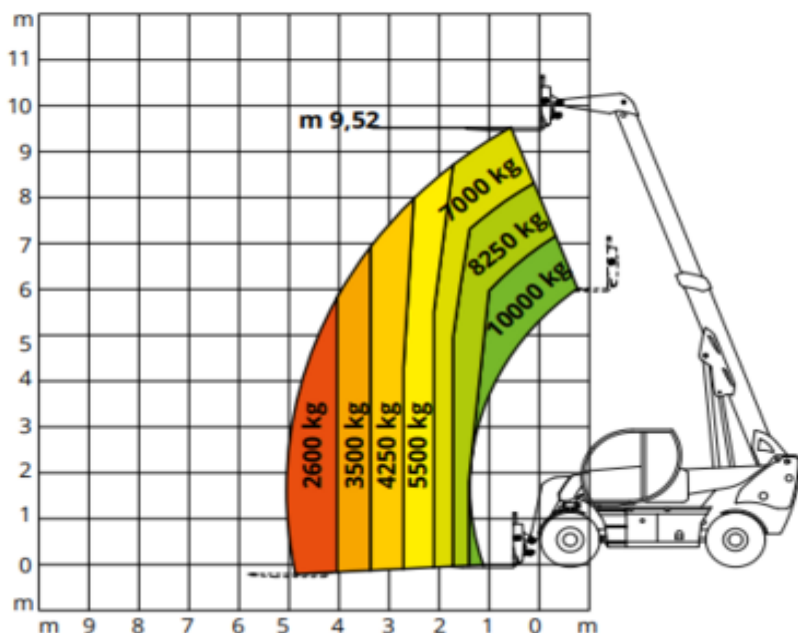

LOAD CHART WITH FORKS

Verhuurcode

ST10010

Verhuurklasse

↕ 10

5

KG 10000

Veiligheidsvoorschriften

Specificaties

Aandrijving (heffen)	Diesel
Aandrijving (rijden)	Diesel
Max. werkhogte (m)	9.52
Max. reikwijdte (m)	5.05
Max. hefcapaciteit (Kg)	10000
Machinegewicht (Kg)	12900
Transport afmetingen (LxBxH)	5.71 x 2.54 x 2.96
Aanbevolen aantal mensen	1
Terrein en banden	Buiten Ruwterrein, Air filled