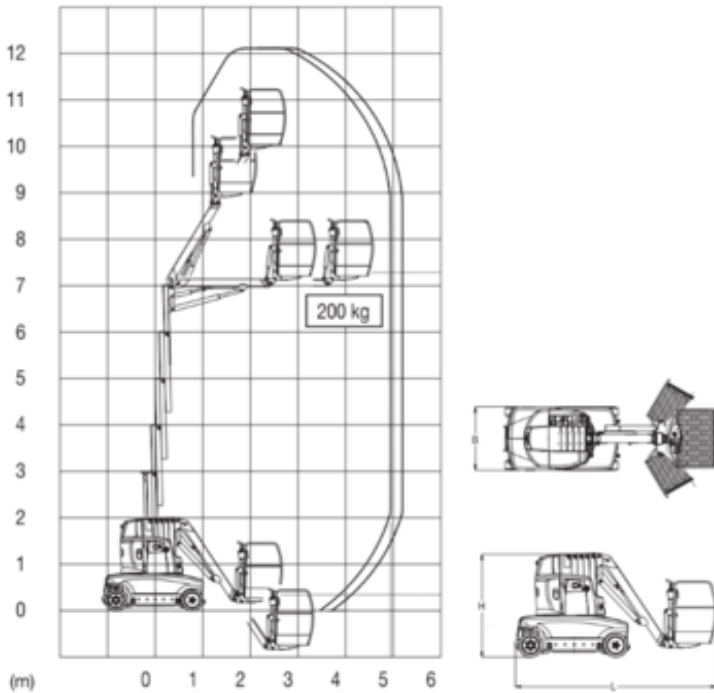

## Specificaties

Aandrijving (heffen)	Elektrisch
Aandrijving (rijden)	Elektrisch
Max. werkhogte (m)	11.8
Max. platformhoogte (m)	9.8
Max. reikwijdte (m)	
Max. hefcapaciteit (Kg)	200
Machinegewicht (Kg)	4300
Transport afmetingen (LxBxH)	3.65 x 1.2 x 1.99
Werkbak afmetingen (LxB)	1.05 x 0.7

Aanbevolen aantal mensen	1
Oplaadspanning (V)	100-120v 220-240 V
Terrein en banden	Binnen Buiten, Zacht