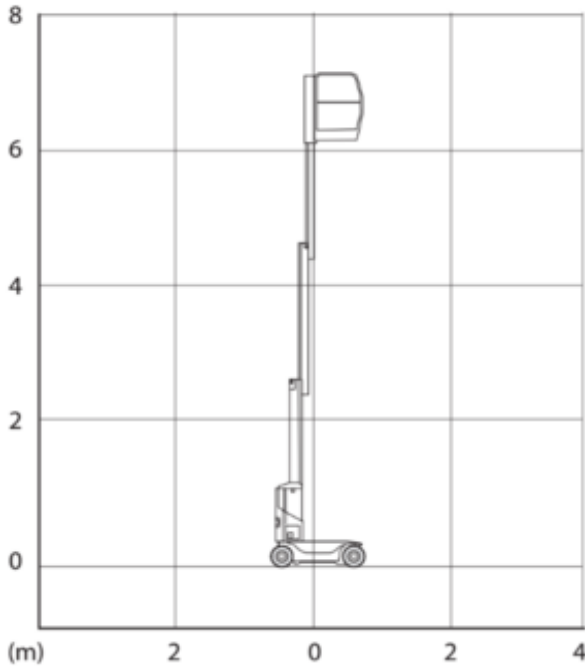

Verhuurcode

EVM078

Verhuurklasse

↕ 7.8

 159

Veiligheidsvoorschriften

Specificaties

Aandrijving (heffen)	Elektrisch
Aandrijving (rijden)	Elektrisch
Max. werkhogte (m)	7.7
Max. platformhoogte (m)	5.7
Max. reikwijdte (m)	
Max. hefcapaciteit (Kg)	159
Machinegewicht (Kg)	1055
Transport afmetingen (LxBxH)	1.36 x 0.75 x 1.98
Werkbak afmetingen (LxB)	0.71 x 0.66

Aanbevolen aantal mensen	1
Oplaadspanning (V)	100-120v 220-240 V
Terrein en banden	Binnen, Zacht
Verbruik (kWh)	8.73
CO2-uitstoot per uur (Kg)	2.83725