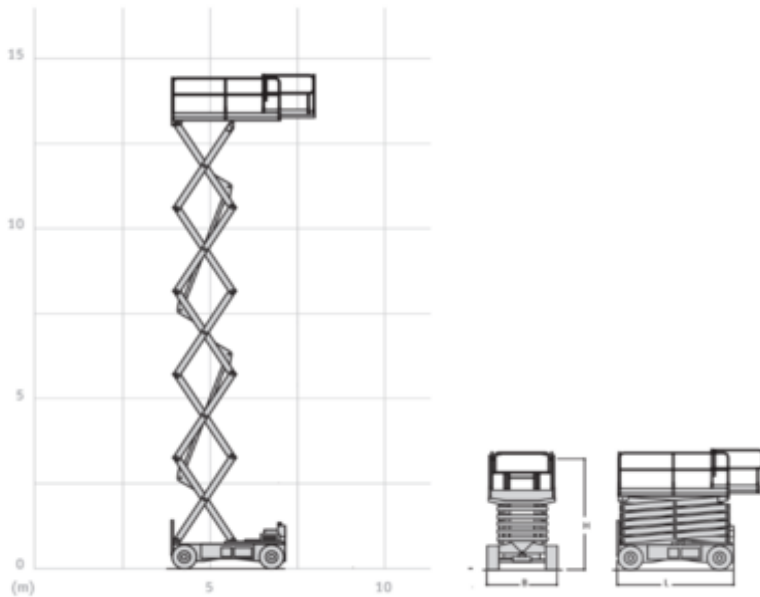

## Specificaties

Aandrijving (heffen)	Elektrisch
Aandrijving (rijden)	Elektrisch
Max. werkhoogte (m)	14.19
Max. platformhoogte (m)	12.2
Max. reikwijdte (m)	
Max. hefcapaciteit (Kg)	360
Machinegewicht (Kg)	5300
Transport afmetingen (LxBxH)	3.07 x 1.75 x 2.04
Werkbak afmetingen (LxB)	2.92 x 1.65