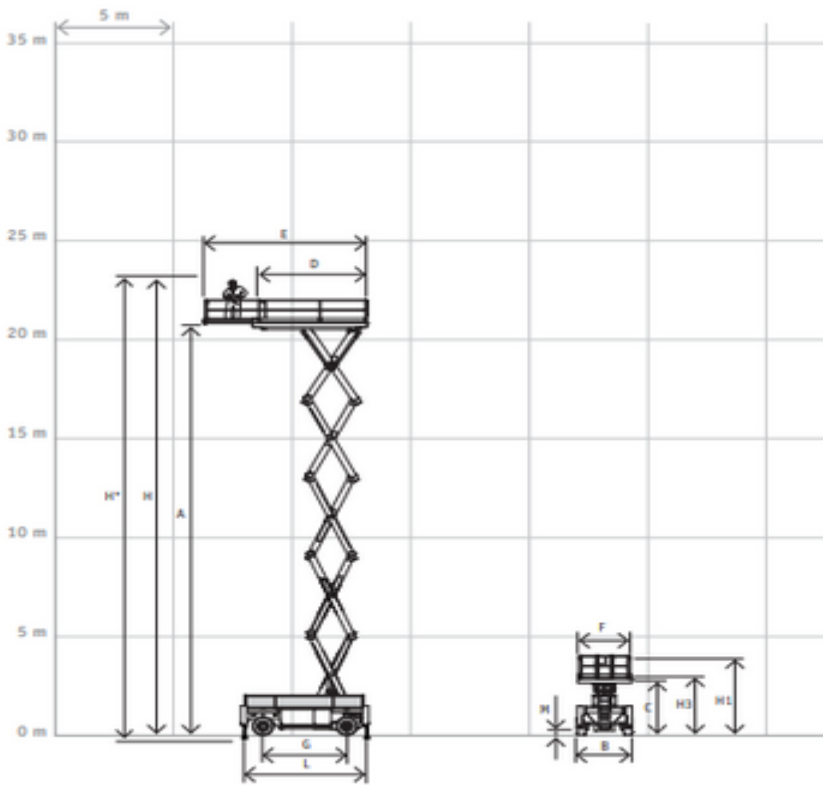

# Hollandlift HL-235D25 Schaarhoogwerkers

Diesel

Verhuurcode

DSW230

Verhuurklasse

↕ 23

KG 1000

Veiligheidsvoorschriften

## Specificaties

Aandrijving (heffen)	Diesel
Aandrijving (rijden)	Diesel
Max. werkhoogte (m)	23.2
Max. platformhoogte (m)	21.2
Max. reikwijdte (m)	
Max. hefcapaciteit (Kg)	1000
Machinegewicht (Kg)	17950
Transport afmetingen (LxBxH)	5.75 x 2.49 x 4.01
Werkbak afmetingen (LxB)	5.22 x 2.4