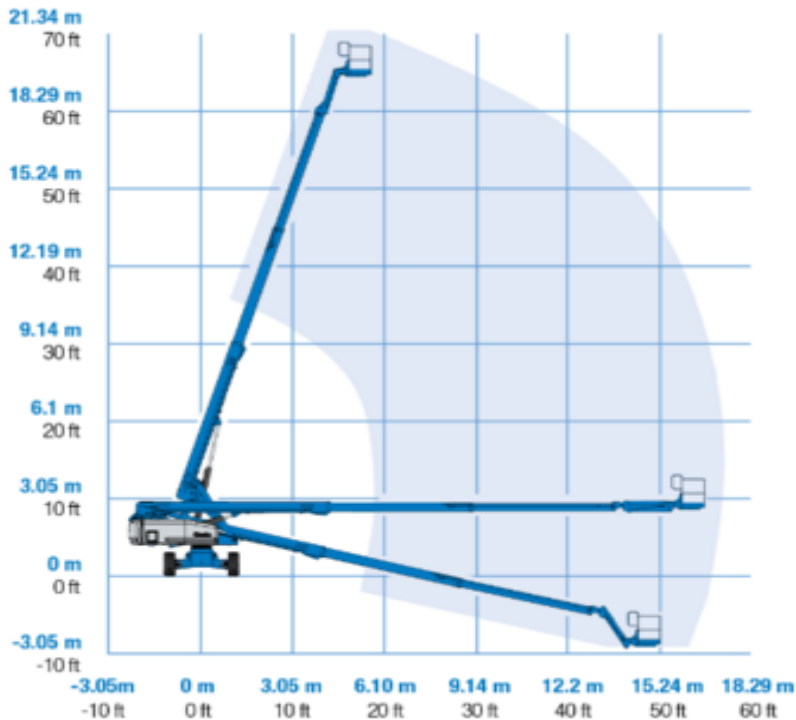

## S<sup>®</sup>-65 and S<sup>®</sup>-65 Trax

Verhuurcode

DCT220TG

Verhuurklasse

↕ 22

17

KG 227

Veiligheidsvoorschriften

## Specificaties

Aandrijving (heffen)	Diesel
Aandrijving (rijden)	Diesel
Max. werkhoogte (m)	21.86
Max. platformhoogte (m)	19.86
Max. reikwijdte (m)	17.1
Max. platformbereik (m)	17.1
Max. hefcapaciteit (Kg)	227
Machinegewicht (Kg)	12229
Transport afmetingen (LxBxH)	9.5 x 2.59 x 2.77

Werkbak afmetingen (LxB)	0.91 x 2.44
Aanbevolen aantal mensen	2
Terrein en banden	Buiten, Rupsband