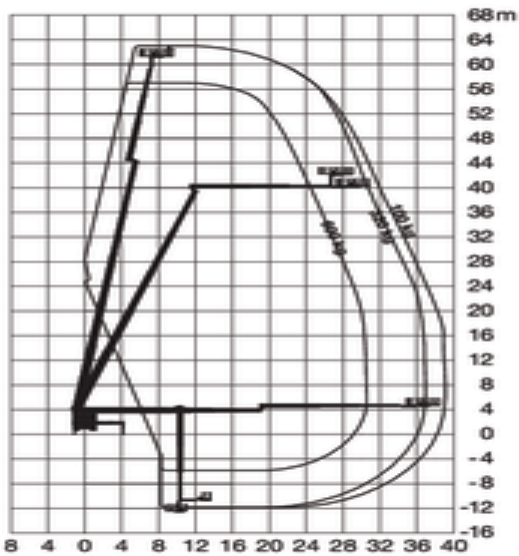

## Specificaties

Aandrijving (heffen)	Diesel
Aandrijving (rijden)	Diesel
Max. werkhoogte (m)	63
Max. platformhoogte (m)	61
Max. reikwijdte (m)	39
Max. platformbereik (m)	39
Max. hefcapaciteit (Kg)	600
Machinegewicht (Kg)	30700
Transport afmetingen (LxBxH)	12 x 2.53 x 3.95

Werkbak afmetingen (LxB)	3.82 x 0.97
Aanbevolen aantal mensen	3
Terrein en banden	Buiten, Air filled