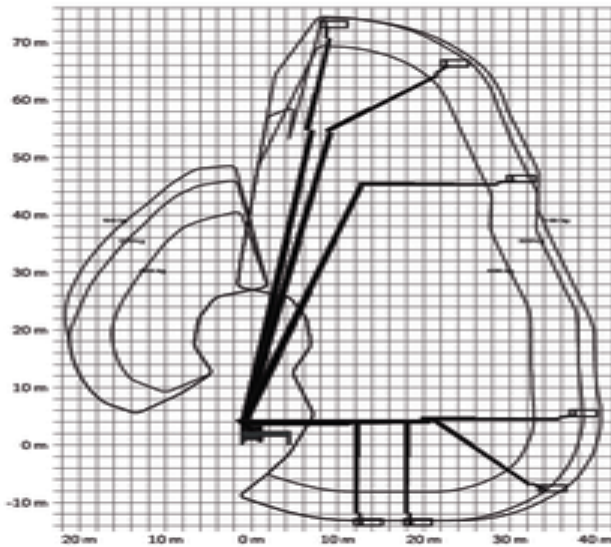

Verhuurcode

DTM750

Verhuurklasse

↕ 75

41

KG 600

Veiligheidsvoorschriften

Specificaties

Aandrijving (heffen)	Diesel
Aandrijving (rijden)	Diesel
Max. werkhogte (m)	75
Max. platformhoogte (m)	73
Max. reikwijdte (m)	41
Max. platformbereik (m)	41
Max. hefcapaciteit (Kg)	600
Machinegewicht (Kg)	31990
Transport afmetingen (LxBxH)	13.98 x 2.55 x 3.99

Werkbak afmetingen (LxB)	3.77 x 1.07
Aanbevolen aantal mensen	3
Terrein en banden	Buiten, Air filled