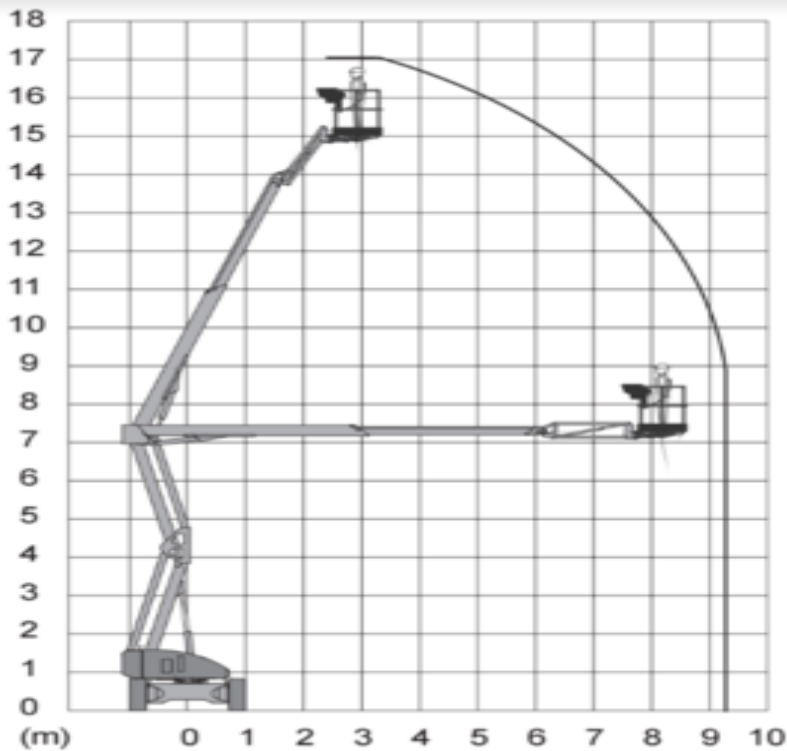

Verhuurcode

HBA170

Verhuurklasse

↕ 17

9.5

KG 225

Veiligheidsvoorschriften

Specificaties

Aandrijving (heffen)	Hybride	Transport afmetingen (LxBxH)	4.8 x 2 x 2.1
Aandrijving (rijden)	Hybride	Werkbak afmetingen (LxB)	1.8 x 0.85
Max. werkhogte (m)	17.2	Aanbevolen aantal mensen	2
Max. platformhoogte (m)	15.2	Oplaadspanning (V)	220-240 V
Max. reikwijdte (m)	9.4	Terrein en banden	Binnen Buiten, Foam filled
Max. platformbereik (m)	9.4	Verbruik (L/u)	4.4
Up + Over hoogte (m)	7	CO2-uitstoot per uur (Kg)	11.748
Max. hefcapaciteit (Kg)	225		
Machinegewicht (Kg)	5000		