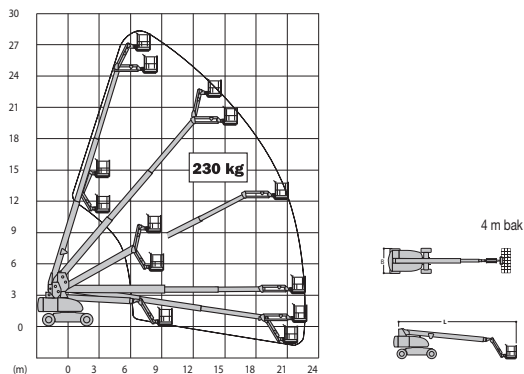

**DIESEL TELESCOOPHOOGWERKER MET 4M WERKBAK - DBT280GW+  
(280TDRAW+)  
JLG-860SJGW+**

**W E R K B E R E I K**

**S P E C I F I C A T I E S**

WERKHOOGTE (MAX.)	28.21 M	HEFVERMOGEN (MAX.)	230 KG
HORIZONTAAL BEREIK (MAX.)	22.90 M	MACHINEGEWICHT	17.200 KG
TRANSPORTAFMETINGEN (LxBxH)	12.19 x 2.49 x 3.05 M	AANDRIJVING	4 x 4, DIESEL
PLATFORMAFMETINGEN (LxB)	4.00 x 0.80 M	OPTIONEEL	AGGREGAAT