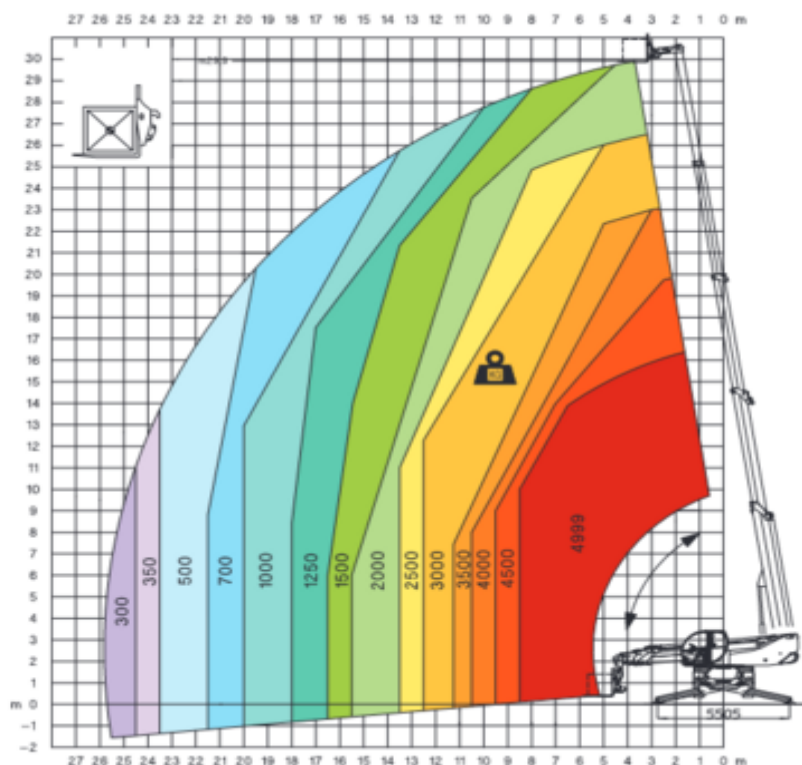

Magni RTH5.30S

Телескоптық айналмалы жебелі жүктегіс

Дизель

Rental code

RT5030

Machine rental classification

↕ 30

↷ 26

KG 5000

Safety requirements

Техникалық сипаттамалар

Көтергіш қозғалтқыш Дизель

Жетек қозғалтқыш Дизель

Максималды жұмыс биіктігі 29.9

Максималды жұмыс ауқымы 25.85

Max. lifting capacity (Kg) 4999

Машинаның салмағы 19000

Тасымалдау кезіндегі өлшемдер 7.75 x 2.5 x 3.06

Ұсынылатын адамдар саны 1

Жер бедері мен шиналар Сыртқы Кедір-бұдыр жер, Air filled

Машина туралы толық және нақты ақпарат беру үшін барлық күш-жігер жұмсалды. Rival ақпаратқа кепілдік немесе кепілдік бермейді және ықтимал зиян үшін жауап бермейді. Бұл құжат таңдау бойынша нұсқаулық ретінде жасалған. Сертификатталған машинаның техникалық сипаттамаларын алу үшін Rival арқылы машинаны тексеру құжаттамасын қараңыз.

Rival Kazakhstan
+7 (7122) 76 32 47
info.kz@riwal.com