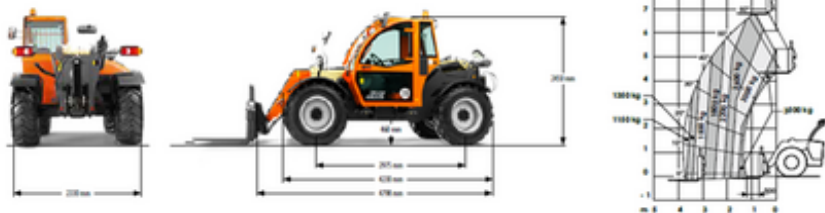

JLG 3507

Стандартты телескоптық жүктегіш

Дизель

Rental code

ST3507

Machine rental classification

↕ 7

4.5

KG 3500

Safety requirements

Техникалық сипаттамалар

Көтергіш қозғалтқыш	Дизель
Жетек қозғалтқыш	Дизель
Максималды жұмыс биіктігі	7.3
Максималды жұмыс ауқымы	4.4
Max. lifting capacity (Kg)	3500
Машинаның салмағы	7400
Тасымалдау кезіндегі өлшемдер	5.3 x 2.38 x 2.41
Ұсынылатын адамдар саны	1
Жер бедері мен шиналар	Сыртқы Кедір-бұдыр жер, Air filled

Машина туралы толық және нақты ақпарат беру үшін барлық күш-жігер жұмсалды. Rival ақпаратқа кепілдік немесе кепілдік бермейді және ықтимал зиян үшін жауап бермейді. Бұл құжат таңдау бойынша нұсқаулық ретінде жасалған. Сертификатталған машинаның техникалық сипаттамаларын алу үшін Rival арқылы машинаны тексеру құжаттамасын қараңыз.

Rival Kazakhstan
+7 (7122) 76 32 47
info.kz@riwal.com