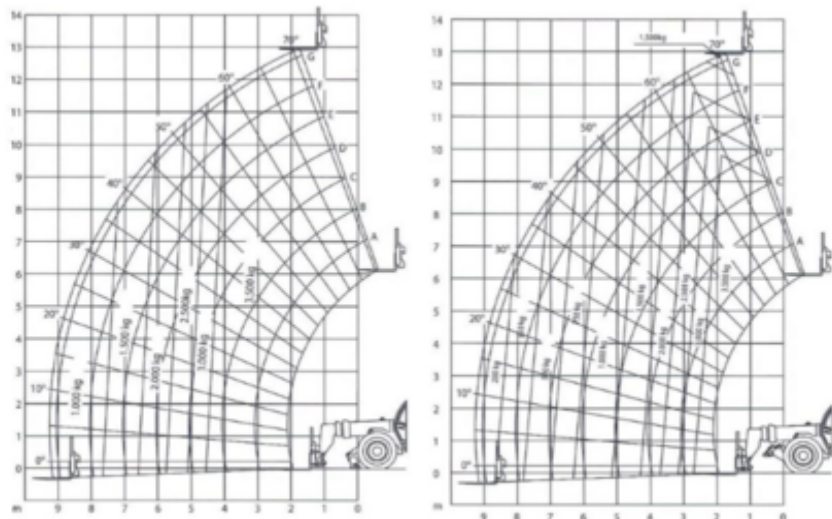

JLG 3513

Стандартты телескоптық жүктегіш

Дизель

Rental code

ST3513

Machine rental classification

↕ 13

9

KG 3500

Safety requirements

Техникалық сипаттамалар

Көтергіш қозғалтқыш	Дизель
Жетек қозғалтқыш	Дизель
Максималды жұмыс биіктігі	13
Максималды жұмыс ауқымы	9
Max. lifting capacity (Kg)	3500
Машинаның салмағы	10810
Тасымалдау кезіндегі өлшемдер	6 x 2.38 x 2.45
Ұсынылатын адамдар саны	1
Жер бедері мен шиналар	Сыртқы Кедір-бұдыр жер, Air filled

Машина туралы толық және нақты ақпарат беру үшін барлық күш-жігер жұмсалды. Riwal ақпаратқа кепілдік немесе кепілдік бермейді және ықтимал зиян үшін жауап бермейді. Бұл құжат таңдау бойынша нұсқаулық ретінде жасалған. Сертификатталған машинаның техникалық сипаттамаларын алу үшін Riwal арқылы машинаны тексеру құжаттамасын қараңыз.

Riwal Kazakhstan
+7 (7122) 76 32 47
info.kz@riwal.com