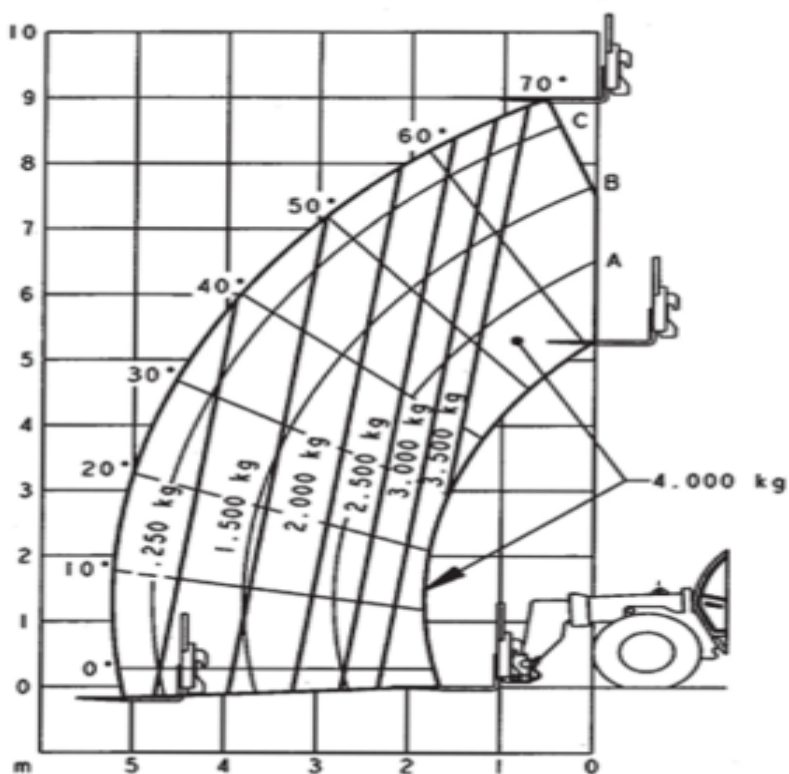

JLG 4009PS

Стандартты телескоптық жүктегіш

Дизель

Rental code

ST4009

Machine rental classification

↕ 9

5

KG 4000

Safety requirements

Техникалық сипаттамалар

Көтергіш қозғалтқыш	Дизель
Жетек қозғалтқыш	Дизель
Максималды жұмыс биіктігі	9
Максималды жұмыс ауқымы	5.2
Max. lifting capacity (Kg)	4000
Машинаның салмағы	9200
Тасымалдау кезіндегі өлшемдер	5.62 x 2.38 x 2.45
Ұсынылатын адамдар саны	1
Жер бедері мен шиналар	Сыртқы Кедір-бұдыр жер, Air filled