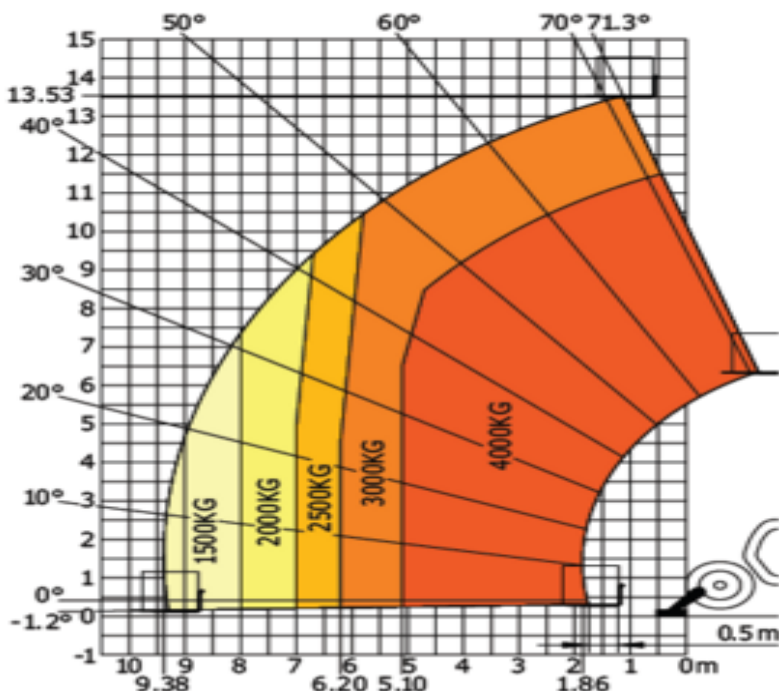

Machine on stabilizers with forks
LC 500 mm

Rental code

ST4017

Machine rental classification

↕ 17

12.5

KG 4000

Safety requirements

Техникалық сипаттамалар

Көтергіш қозғалтқыш	Дизель
Жетек қозғалтқыш	Дизель
Максималды жұмыс биіктігі	16.65
Максималды жұмыс ауқымы	12.4
Max. lifting capacity (Kg)	4000
Машинаның салмағы	11220
Тасымалдау кезіндегі өлшемдер	7.18 x 2.42 x 2.6
Ұсынылатын адамдар саны	1
Жер бедері мен шиналар	Сыртқы Кедір-бұдыр жер, Air filled