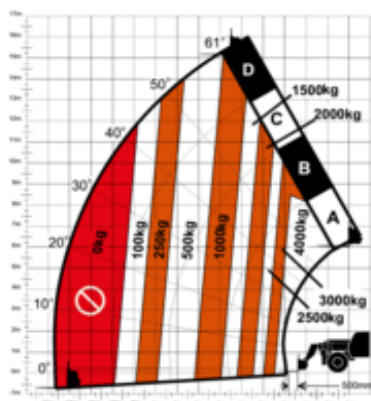

JLG 4017RS

Стандартты телескоптық жүктегіш

Дизель

Rental code

ST4017

Machine rental classification

↕ 17

13

KG 4000

Safety requirements

Техникалық сипаттамалар

Көтергіш қозғалтқыш	Дизель	Тұтыну	10.2
Жетек қозғалтқыш	Дизель	Сағатына CO2 шығарындылары	27.234
Максималды жұмыс биіктігі	17		
Максималды жұмыс ауқымы	13		
Max. lifting capacity (Kg)	4000		
Машинаның салмағы	11500		
Тасымалдау кезіндегі өлшемдер	6.08 x 2.35 x 2.68		
Ұсынылатын адамдар саны	1		
Жер бедері мен шиналар	Сыртқы Кедір-бұдыр жер, Air filled		

Машина туралы толық және нақты ақпарат беру үшін барлық күш-жігер жұмсалды. Rival ақпаратқа кепілдік немесе кепілдік бермейді және ықтимал зиян үшін жауап бермейді. Бұл құжат таңдау бойынша нұсқаулық ретінде жасалған. Сертификатталған машинаның техникалық сипаттамаларын алу үшін Rival арқылы машинаны тексеру құжаттамасын қараңыз.

Rival Kazakhstan
+7 (7122) 76 32 47
info.kz@riwal.com