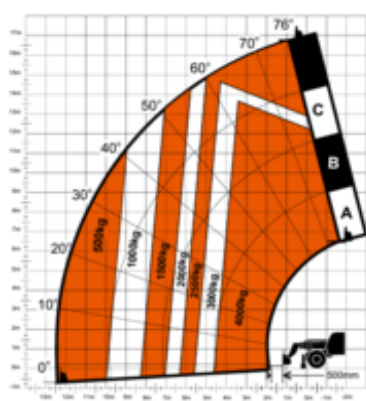

JLG 4017RS

Стандартты телескоптық жүктегіш

Дизель

Rental code

ST4017

Machine rental classification

↕ 17

13

KG 4000

Safety requirements

Техникалық сипаттамалар

Көтергіш қозғалтқыш	Дизель	Тұтыну	10.2
Жетек қозғалтқыш	Дизель	Сағатына CO2 шығарындылары	27.234
Максималды жұмыс биіктігі	17		
Максималды жұмыс ауқымы	13		
Max. lifting capacity (Kg)	4000		
Машинаның салмағы	11500		
Тасымалдау кезіндегі өлшемдер	6.08 x 2.35 x 2.68		
Ұсынылатын адамдар саны	1		
Жер бедері мен шиналар	Сыртқы Кедір-бұдыр жер, Air filled		

Машина туралы толық және нақты ақпарат беру үшін барлық күш-жігер жұмсалды. Rival ақпаратқа кепілдік немесе кепілдік бермейді және ықтимал зиян үшін жауап бермейді. Бұл құжат таңдау бойынша нұсқаулық ретінде жасалған. Сертификатталған машинаның техникалық сипаттамаларын алу үшін Rival арқылы машинаны тексеру құжаттамасын қараңыз.

Rival Kazakhstan
+7 (7122) 76 32 47
info.kz@riwal.com