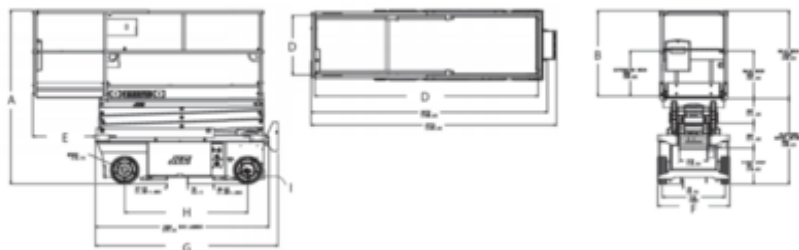

JLG 6RS Қайшы көтергіш

Дизель

Rental code

ESM078

Machine rental classification

↕ 7.8

KG 227

Safety requirements

Техникалық сипаттамалар

Көтергіш қозғалтқыш	Дизель
Жетек қозғалтқыш	Электрикалық
Максималды жұмыс биіктігі	7.8
Платформаның максималды биіктігі	5.8
Максималды жұмыс ауқымы	
Max. lifting capacity (Kg)	230
Машинаның салмағы	1565
Тасымалдау кезіндегі өлшемдер	2.07 x 0.81 x 1.76
Платформа өлшемдері	1.82 x 0.69

Ұсынылатын адамдар саны	1 2
Биіктікте маневр жасау	иә
Зарядтау	100-120v 220-240 V
Жер бедері мен шиналар	Ішкі Сыртқы, Non-marking Hard

Машина туралы толық және нақты ақпарат беру үшін барлық күш-жігер жұмсалды. Rival ақпаратқа кепілдік немесе кепілдік бермейді және ықтимал зиян үшін жауап бермейді. Бұл құжат таңдау бойынша нұсқаулық ретінде жасалған. Сертификатталған машинаның техникалық сипаттамаларын алу үшін Rival арқылы машинаны тексеру құжаттамасын қараңыз.

Rival Kazakhstan
+7 (7122) 76 32 47
info.kz@riwal.com