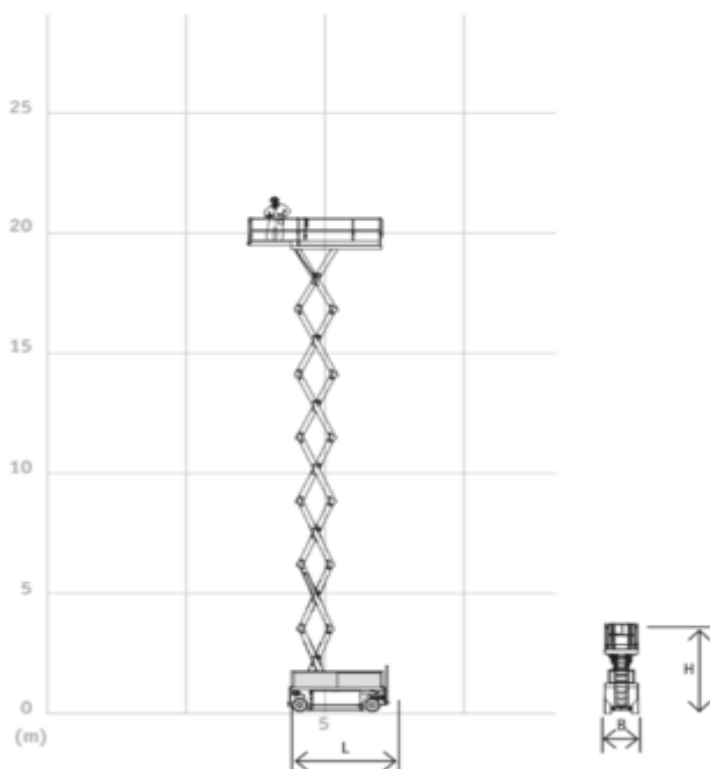

Rental code

ESN215

Machine rental classification

↕ 21.5

KG 500

Safety requirements

Техникалық сипаттамалар

Көтергіш қозғалтқыш	Электрикалық
Жетек қозғалтқыш	Электрикалық
Максималды жұмыс биіктігі	21.7
Платформаның максималды биіктігі	19.7
Максималды жұмыс ауқымы	
Max. lifting capacity (Kg)	500
Машинаның салмағы	9120
Тасымалдау кезіндегі өлшемдер	3.74 x 1.2 x 3.01
Платформа өлшемдері	3.38 x 1.16

Ұсынылатын адамдар саны	3 3+
Биіктікте маневр жасау	иә
Зарядтау	220-240 V
Жер бедері мен шиалар	Ішкі, Hard