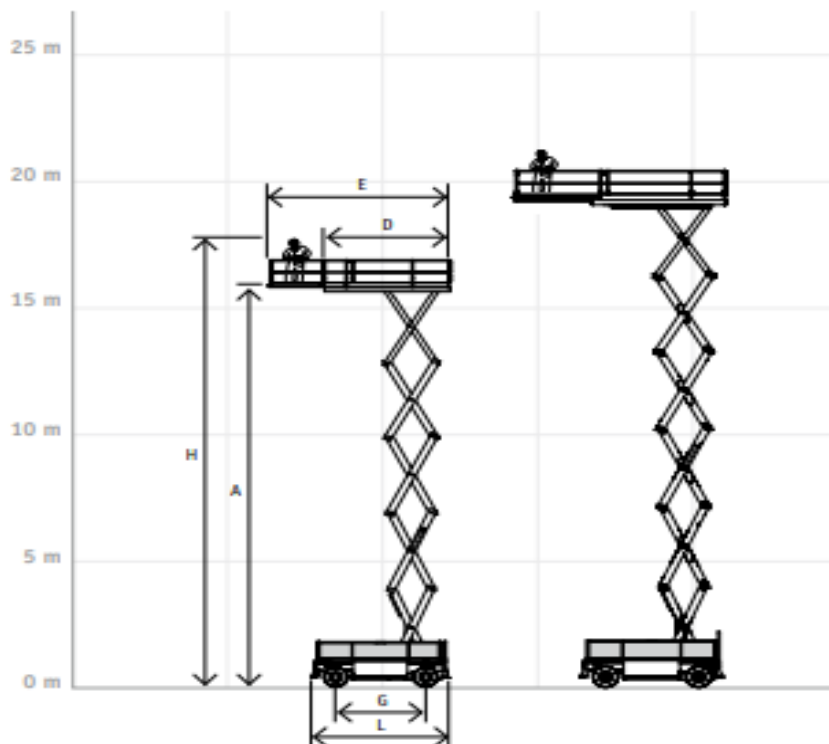

Rental code

ESW215

Machine rental classification

↕ 21.5

 750

Safety requirements

Техникалық сипаттамалар

Көтергіш қозғалтқыш	Электрикалық
Жетек қозғалтқыш	Электрикалық
Максималды жұмыс биіктігі	21.5
Платформаның максималды биіктігі	19.5
Максималды жұмыс ауқымы	
Max. lifting capacity (Kg)	750
Машинаның салмағы	10900
Тасымалдау кезіндегі өлшемдер	4.74 x 2.44 x 2.88
Платформа өлшемдері	4.5 x 2.3

Ұсынылатын адамдар саны	3 3+
Биіктікте маневр жасау	иә
Зарядтау	220-240 V
Жер бедері мен шиналар	Ішкі Сыртқы, Hard