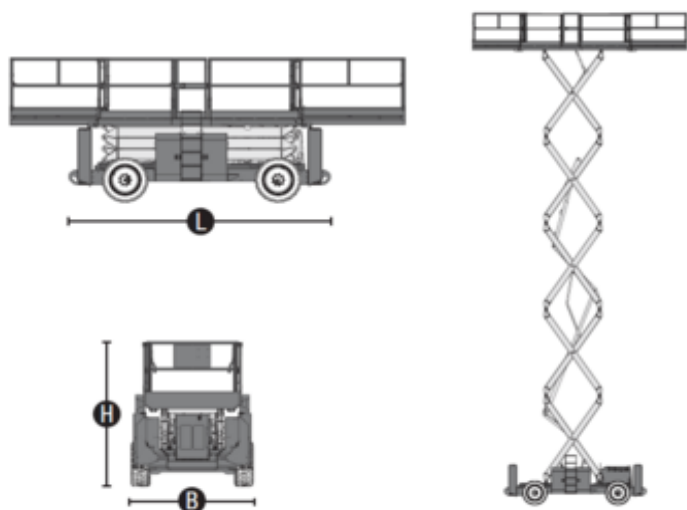

Техникалық сипаттамалар

Көтергіш қозғалтқыш	Дизель
Жетек қозғалтқыш	Дизель
Максималды жұмыс биіктігі	18.15
Платформаның максималды биіктігі	16.15
Максималды жұмыс ауқымы	
Max. lifting capacity (Kg)	680
Машинаның салмағы	7639
Тасымалдау кезіндегі өлшемдер	4.88 x 2.36 x 2.47
Платформа өлшемдері	3.98 x 1.83