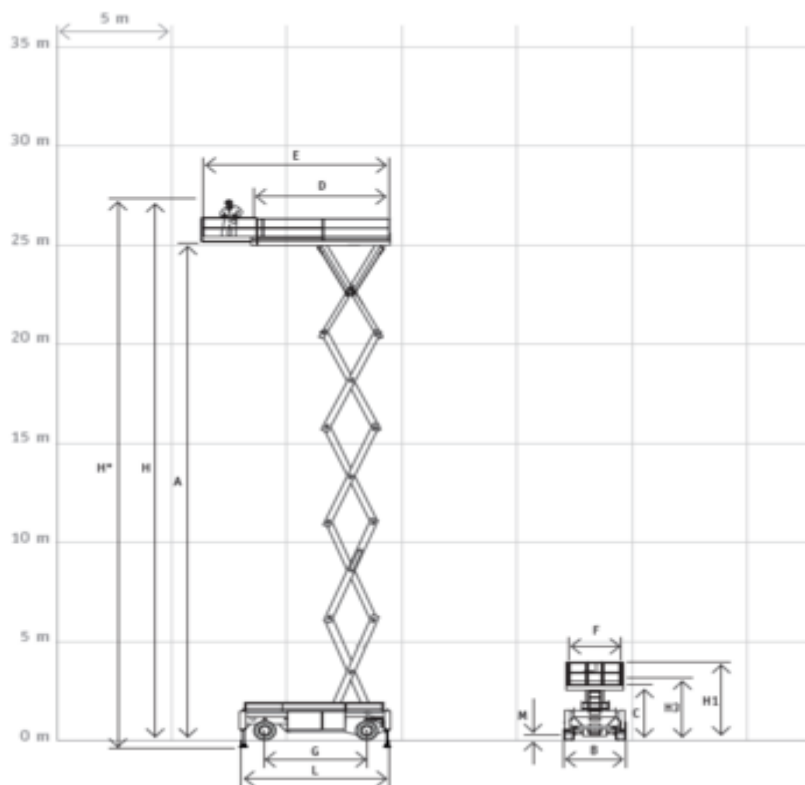

Hollandlift HL-275D27

Қайшы көтергіш

Дизель

Rental code

DSW275

Machine rental classification

↕ 27.5

KG 1000

Safety requirements

Техникалық сипаттамалар

Көтергіш қозғалтқыш	Дизель
Жетек қозғалтқыш	Дизель
Максималды жұмыс биіктігі	27.5
Платформаның максималды биіктігі	25.5
Максималды жұмыс ауқымы	
Max. lifting capacity (Kg)	1000
Машинаның салмағы	21910
Тасымалдау кезіндегі өлшемдер	6.57 x 2.65 x 3.13
Платформа өлшемдері	6.15 x 2.5