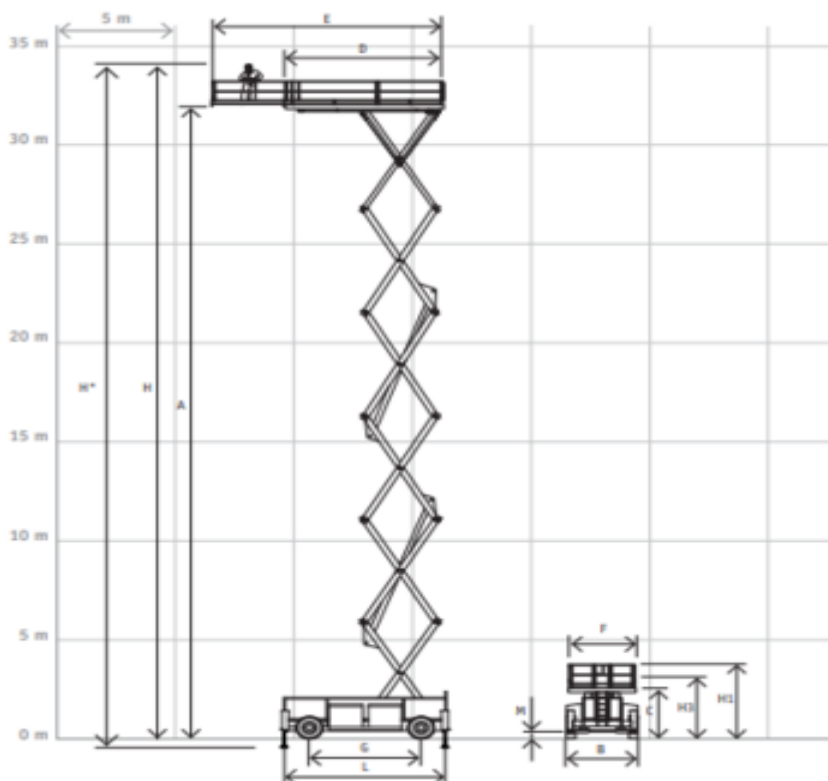

Hollandlift HL-340D30

Қайшы көтергіш

Дизель

Rental code

DSW340

Machine rental classification

↕ 34

KG 1000

Safety requirements

Техникалық сипаттамалар

Көтергіш қозғалтқыш	Дизель
Жетек қозғалтқыш	Дизель
Максималды жұмыс биіктігі	33.7
Платформаның максималды биіктігі	31.7
Максималды жұмыс ауқымы	
Max. lifting capacity (Kg)	1000
Машинаның салмағы	31200
Тасымалдау кезіндегі өлшемдер	7.02 x 2.98 x 3.63
Платформа өлшемдері	6.66 x 2.8

Ұсынылатын адамдар саны	3 3+
Биіктікте маневр жасау	иә
Жер бедері мен шиалар	Сыртқы, Hard

Машина туралы толық және нақты ақпарат беру үшін барлық күш-жігер жұмсалды. Rival ақпаратқа кепілдік немесе кепілдік бермейді және ықтимал зиян үшін жауап бермейді. Бұл құжат таңдау бойынша нұсқаулық ретінде жасалған. Сертификатталған машинаның техникалық сипаттамаларын алу үшін Rival арқылы машинаны тексеру құжаттамасын қараңыз.

Rival Kazakhstan
+7 (7122) 76 32 47
info.kz@riwal.com