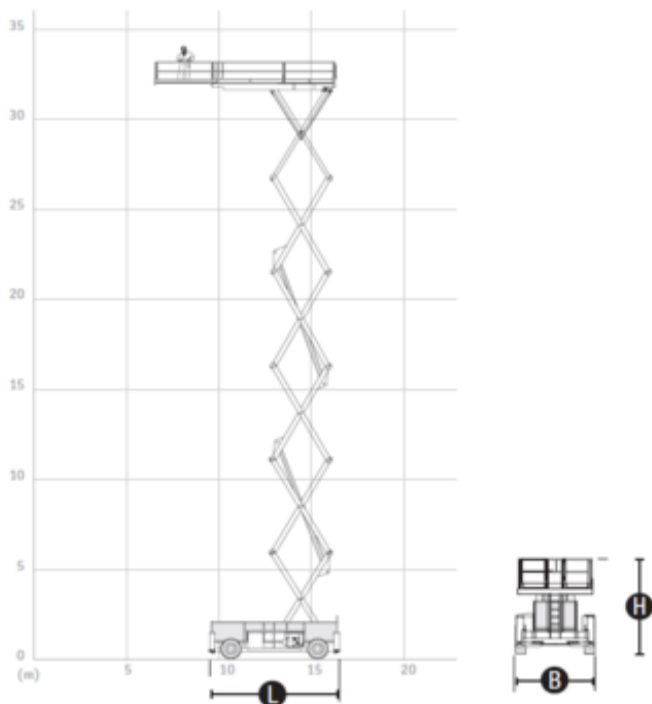

Hollandlift G320DL30S

Қайшы көтергіш

Дизель

Rental code

DSW340

Machine rental classification

↕ 34

KG 1000

Safety requirements

Техникалық сипаттамалар

Көтергіш қозғалтқыш	Дизель
Жетек қозғалтқыш	Дизель
Максималды жұмыс биіктігі	33.7
Платформаның максималды биіктігі	31.7
Максималды жұмыс ауқымы	
Max. lifting capacity (Kg)	1000
Машинаның салмағы	31200
Тасымалдау кезіндегі өлшемдер	7.02 x 2.98 x 3.63
Платформа өлшемдері	6.66 x 2.8

Ұсынылатын адамдар саны	3 3+
Биіктікте маневр жасау	иә
Жер бедері мен шиалар	Сыртқы, Hard
Тұтыну	7.4
Сағатына CO2 шығарындылары	19.758

Машина туралы толық және нақты ақпарат беру үшін барлық күш-жігер жұмсалды. Rival ақпаратқа кепілдік немесе кепілдік бермейді және ықтимал зиян үшін жауап бермейді. Бұл құжат таңдау бойынша нұсқаулық ретінде жасалған. Сертификатталған машинаның техникалық сипаттамаларын алу үшін Rival арқылы машинаны тексеру құжаттамасын қараңыз.

Rival Kazakhstan
+7 (7122) 76 32 47
info.kz@riwal.com