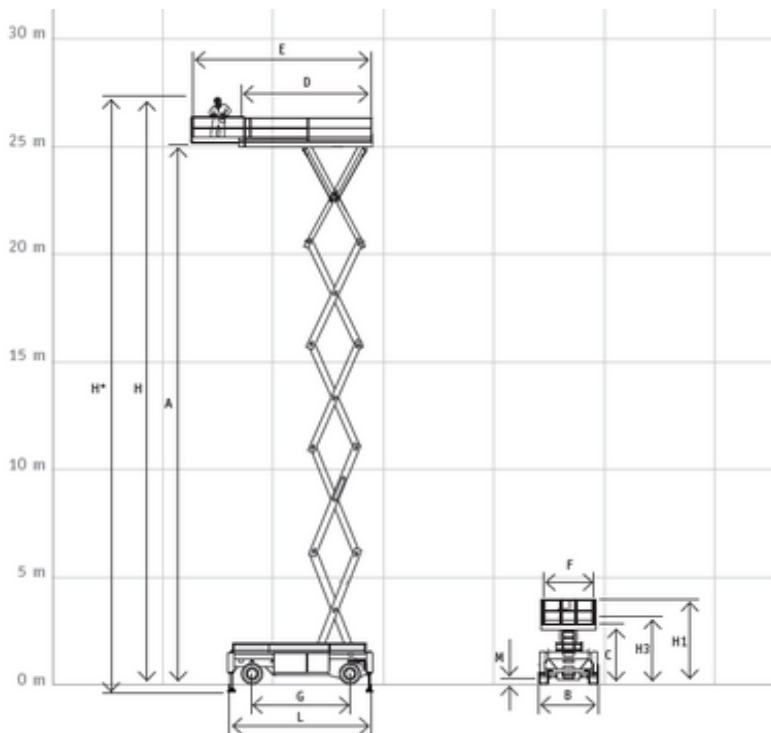

Hollandlift HL-275H25

Қайшы көтергіш

Дизель

Rental code

HSW275

Machine rental classification

↕ 27.5

KG 1000

Safety requirements

Техникалық сипаттамалар

Көтергіш қозғалтқыш	Дизель	Ұсынылатын адамдар саны	3 3+
Жетек қозғалтқыш	Гибрид	Биіктікте маневр жасау	иә
Максималды жұмыс биіктігі	27.5	Зарядтау	380-415 V
Платформаның максималды биіктігі	25.5	Жер бедері мен шиналар	Ішкі Сыртқы, Hard
Максималды жұмыс ауқымы		Тұтыну	7.4
Max. lifting capacity (Kg)	1000	Сағатына CO2 шығарындылары	19.758
Машинаның салмағы	24980		
Тасымалдау кезіндегі өлшемдер	6.57 x 2.5 x 3.13		
Платформа өлшемдері	6.15 x 2.35		

Машина туралы толық және нақты ақпарат беру үшін барлық күш-жігер жұмсалды. Rival ақпаратқа кепілдік немесе кепілдік бермейді және ықтимал зиян үшін жауап бермейді. Бұл құжат таңдау бойынша нұсқаулық ретінде жасалған. Сертификатталған машинаның техникалық сипаттамаларын алу үшін Rival арқылы машинаны тексеру құжаттамасын қараңыз.

Rival Kazakhstan
+7 (7122) 76 32 47
info.kz@riwal.com