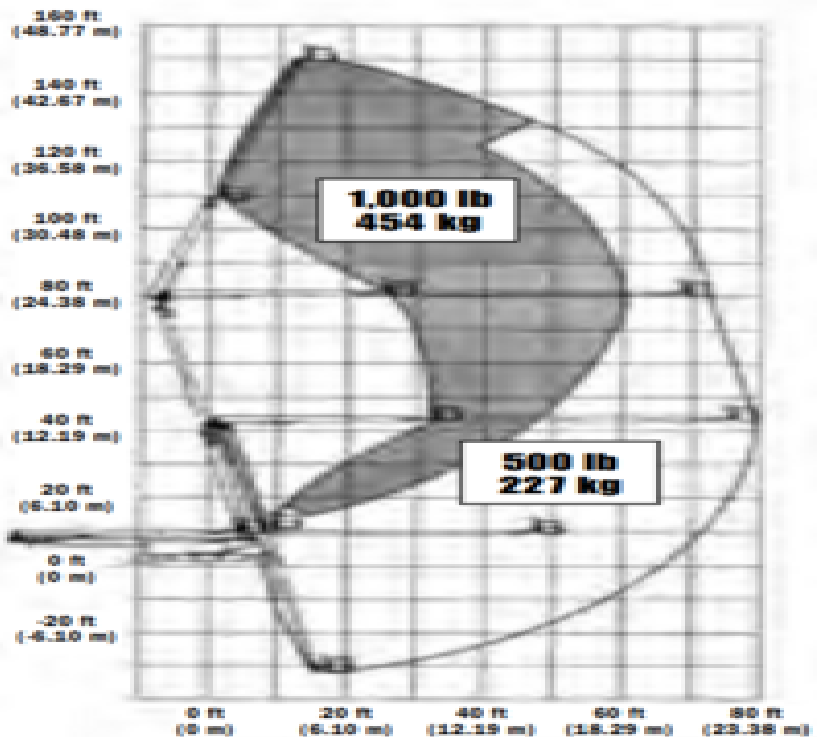

150HAX

Rental code

DBA480

Machine rental classification

↕ 48

24.5

KG 230

Safety requirements

Техникалық сипаттамалар

Көтергіш қозғалтқыш	Дизель
Жетек қозғалтқыш	Дизель
Максималды жұмыс биіктігі	47.7
Платформаның максималды биіктігі	45.7
Максималды жұмыс ауқымы	24.4
Платформаның максималды шығуы	24.4
Жоғары және биіктікке	24.41
Max. lifting capacity (Kg)	230
Машинаның салмағы	26500

Тасымалдау кезіндегі өлшемдер	12.01 x 3.51 x 4.27
Платформа өлшемдері	0.91 x 2.44
Ұсынылатын адамдар саны	2
Жер бедері мен шиналар	Сыртқы, Foam filled