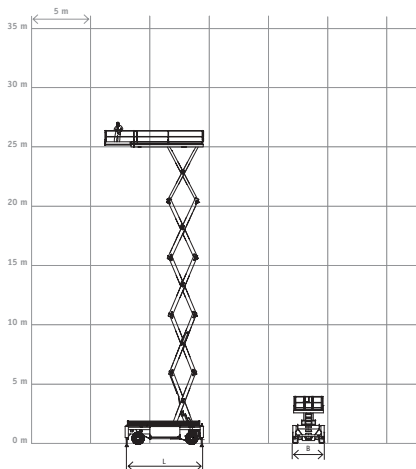

W E R K B E R E I K

S P E C I F I C A T I E S

WERKHOOGTE (MAX.)	27.50 M	HEFVERMOGEN (MAX.)	1.000 KG
TRANSPORTAFMETINGEN (LxBxH)	6.57 x 2.50 x 3.13 M	MACHINEGEWICHT	24.980 KG
PLATFORMAFMETINGEN (LxB)	6.15 x 2.35 M	BANDEN	NON MARKING
PLATFORM UITSCHUIFBAAR	+ 2.10 M	AANDRIJVING	HYBRIDE