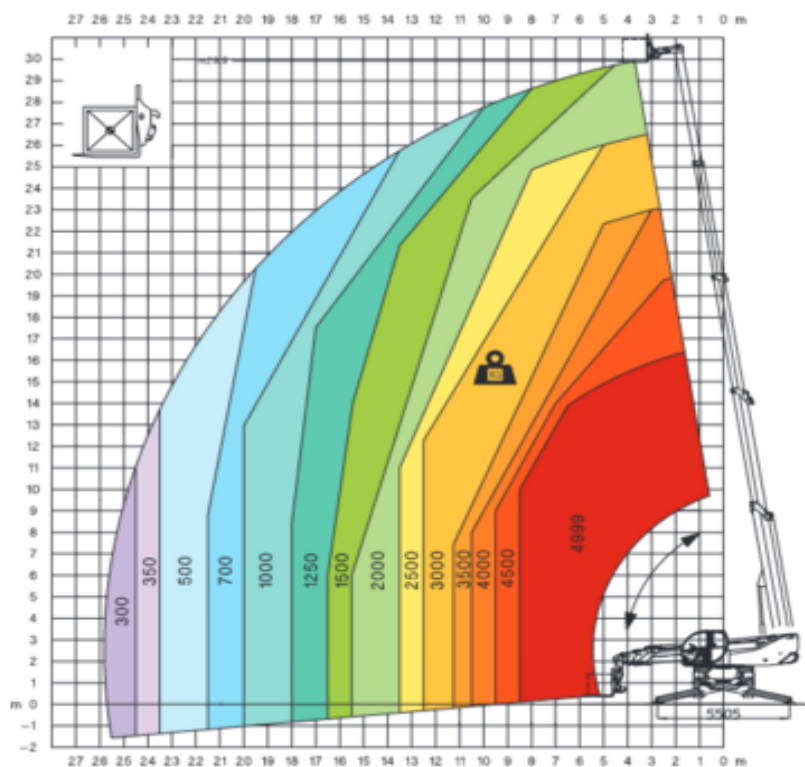

Magni RTH5.30S

Rotacijski teleskopski viličar

Dizelski

Kod najma

RT5030

Klasifikacija strojeva za najam

↕ 30

↷ 26

KG 5000

Sigurnosni zahtjevi

Specifikacije

Pogon podizanja	Dizelski	Podloga i gume	Na otvorenom Terenski, Air filled
Pogon	Dizelski		
Radna visina (m)	29.9		
Maksimalni bočni doseg (m)	25.85		
Maks. kapacitet dizanja (Kg)	4999		
Težina stroja (Kg)	19000		
Transportne dimenzije (DxŠxV)	7.75 x 2.5 x 3.06		
Preporučeni broj ljudi	1		
Upravljanje na povišenom	Yes		

Uloženi su svi naponi da se prezentiraju potpune i točne informacije o stroju. Riwal ne daje jamstvo za informacije i ne prihvaća nikakvu odgovornost za moguće štete. Ovaj dokument služi kao vodič za odabir. Za certificirane specifikacije stroja pogledajte dokumentaciju o inspekciji stroja dostupnu putem Riwala.

Riwal Hrvatska
01 2763 581
info-hr@riwal.com