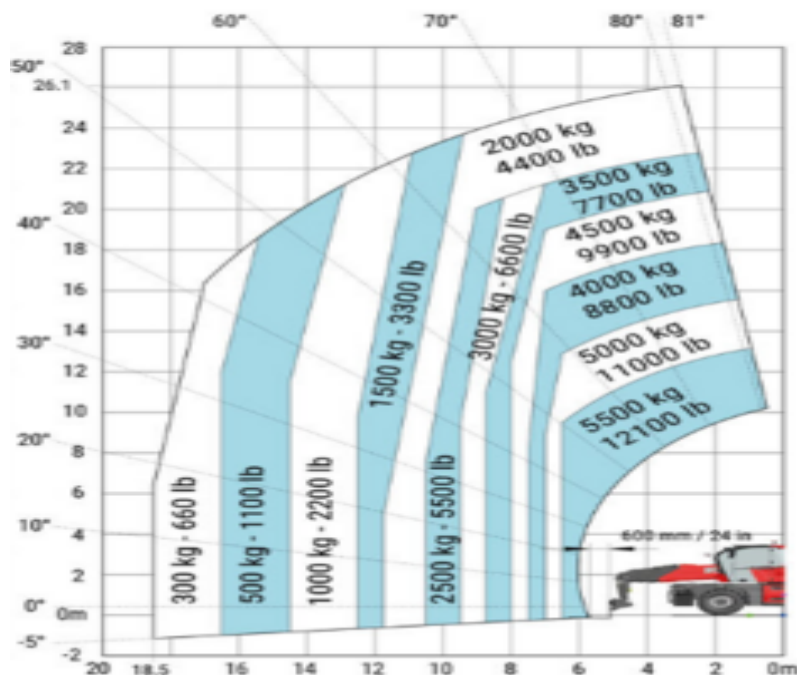

Machine on tires with forks

Kod najma

RT7035

Klasifikacija strojeva za najam

↕ 35

28

KG 7000

Sigurnosni zahtjevi

Specifikacije

Pogon podizanja	Dizelski	Podloga i gume	Na otvorenom Terenski, Air filled
Pogon	Dizelski		
Radna visina (m)	34.7		
Maksimalni bočni doseg (m)	28		
Maks. kapacitet dizanja (Kg)	7000		
Težina stroja (Kg)	23800		
Transportne dimenzije (DxŠxV)	10.6 x 2.5 x 3.26		
Preporučeni broj ljudi	1		
Upravljanje na povišenom	Yes		