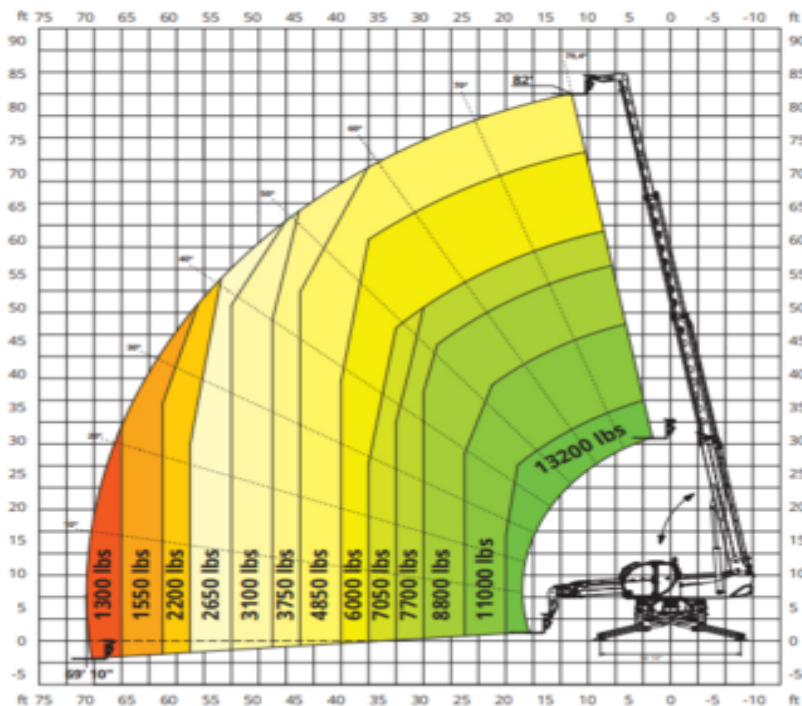

### 360° LOAD CHART ON FULLY EXTENDED STABILIZERS

Kod najma

RT6025

Klasifikacija strojeva za najam

25

21

6000

Sigurnosni zahtjevi

## Specifikacije

Pogon podizanja	Dizelski	Podloga i gume	Na otvorenom Terenski, Air filled
Pogon	Dizelski		
Radna visina (m)	25		
Maksimalni bočni doseg (m)	20.7		
Maks. kapacitet dizanja (Kg)	6000		
Težina stroja (Kg)	18000		
Transportne dimenzije (DxŠxV)	7.63 x 2.53 x 3.15		
Preporučeni broj ljudi	1		
Upravljanje na povišenom	Yes		