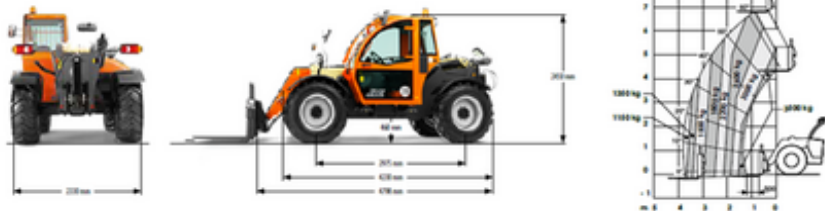

# JLG 3507 Teleskopski viličar - standardni

Dizelski

Kod najma

ST3507

Klasifikacija strojeva za najam

↕ 7

4.5

KG 3500

## Specifikacije

Pogon podizanja	Dizelski
Pogon	Dizelski
Radna visina (m)	7.3
Maksimalni bočni doseg (m)	4.4
Maks. kapacitet dizanja (Kg)	3500
Težina stroja (Kg)	7400
Transportne dimenzije (DxŠxV)	5.3 x 2.38 x 2.41
Preporučeni broj ljudi	1
Upravljanje na povišenom	Yes