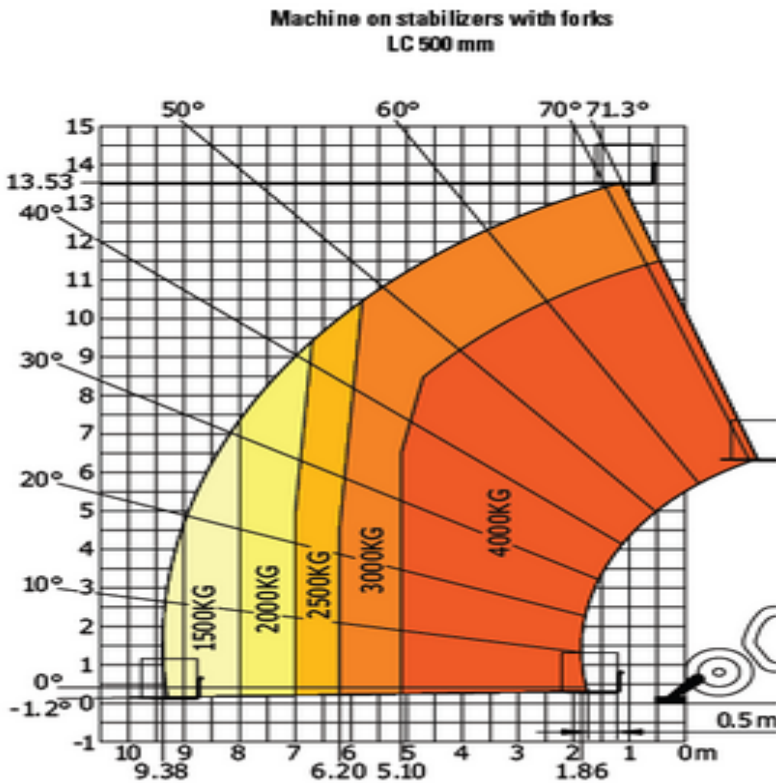

Kod najma

ST4014

Klasifikacija strojeva za najam

↕ 14

9.5

KG 4000

Sigurnosni zahtjevi

Specifikacije

| | | | |
|-------------------------------|------------------|----------------|-----------------------------------|
| Pogon podizanja | Dizelski | Podloga i gume | Na otvorenom Terenski, Air filled |
| Pogon | Dizelski | | |
| Radna visina (m) | 13.6 | | |
| Maksimalni bočni doseg (m) | 9.38 | | |
| Maks. kapacitet dizanja (Kg) | 4000 | | |
| Težina stroja (Kg) | 11070 | | |
| Transportne dimenzije (DxŠxV) | 6.09 x 2.4 x 2.6 | | |
| Preporučeni broj ljudi | 1 | | |
| Upravljanje na povišenom | Yes | | |