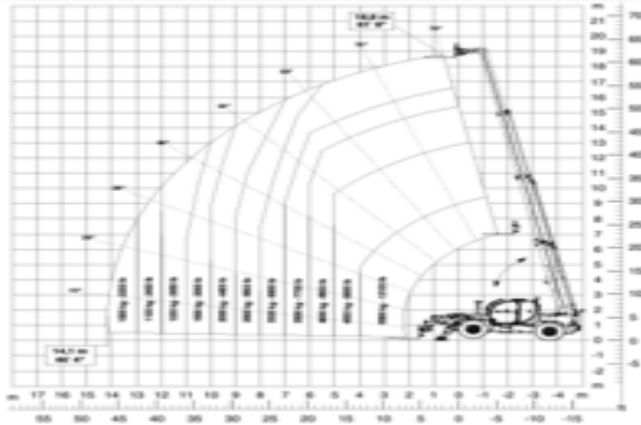

Load chart
on fully
extended
stabilizers
PRELIMINARY

Load chart
on tyres
PRELIMINARY

Kod najma

ST5519

Klasifikacija strojeva za najam

↕ 19

14

KG 5500

Sigurnosni zahtjevi

Specifikacije

Pogon podizanja	Dizelski	Upravljanje na povišenom	Yes
Pogon	Dizelski	Podloga i gume	Na otvorenom Terenski, Air filled
Radna visina (m)	18.8		
Maksimalni bočni doseg (m)	14.1		
Maks. kapacitet dizanja (Kg)	5500		
Težina stroja (Kg)	14100		
Transportne dimenzije (DxŠxV)	6.39 x 2.53 x null		
Preporučeni broj ljudi	1		
Razmak od tla (m)	0.41		